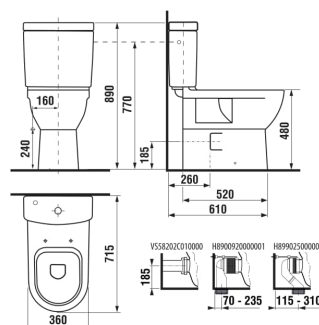

MIO

WC kombinační mísa, zvýšená, vario odpad

ROZMĚRY

Délka	715 mm
Šířka	360 mm
Výška	480 mm

BARVY A PROVEDENÍ

CENA VČ. DPH

8598 Kč

TECHNICKÉ VÝKRESY

Délka (palce): 28 1/8"

FeaturedTechnology: 09.JIKAPERLA

Instalační sada: Součástí dodávky

Komfortní výška

Odpad: Duální (vario)

Oplachový kruh: Otevřený

Průměrný objem spláchnutí (litry): 3,75

Splachovací systém: Hluboké splachování

Tvar: Kulatý

Typ instalace: Stojící

Výška (palce): 18 7/8"

Šířka (palce): 14 3/16"

SOUVISEJÍCÍ PRODUKTY

WC nádrž, boční přívod vody

H827712###2411

WC nádrž, spodní přívod vody