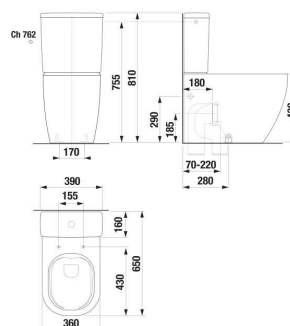

MIO N

WC kombinační mísa, Rimless, kapotovaná ke stěně, vario odpad

ROZMĚRY

Délka	650 mm
Šířka	360 mm
Výška	430 mm

BARVY A PROVEDENÍ

CENA VČ. DPH

8888 Kč

TECHNICKÉ VÝKRESY

Délka (palce): 25 9/16"

Instalační sada: **Není součástí dodávky**

Odpad: **Duální (vario)**

Oplachový kruh: **Rimless**

Splachovací systém: **Hluboké splachování**

Tvar: **Kulatý**

Typ instalace: **Stojící**

Výška (palce): 16 15/16"

Šířka (palce): 14 3/16"

WC sedátko s poklopem,  
duroplast, odnímatelné,  
nerezové úchyty

H891715###0631