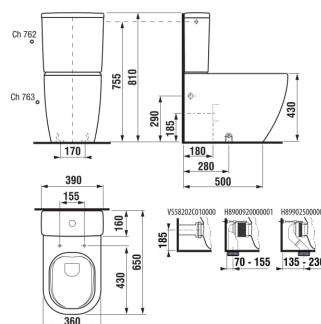

TECHNICKÉ VÝKRESY

CHARAKTERISTIKY

Příjemný ladný design ve spojení s praktičností je základní charakteristika série Mio-N. Kombinační WC mísa Mio-N přináší neobvyklý elegantní design příjemný na první pohled. Díky absenci oplachového kruhu nedochází k usazování nečistot a bakterií na těžko dostupných místech, takže se toaleta snadněji udržuje čistá (Rimless). Kombiklozet nabízí hluboké splachování a jeho výhodou je univerzální způsob připojení odpadu tzv. Vario odpad umožňující napojení vodorovné, svislé, či šikmé. Navíc šetří vodu díky systému Dual Flush s možností spláchnutí jen 4,5/3 litrů vody. Kombinační WC mísu nabízíme s bočním přívodem vody 3/8". Pro snadnější údržbu doporučujeme objednat speciálně vyvinutou povrchovou úpravu keramiky JIKA Perla (šarže 100), která prodlužuje životnost. Pozor: K samostatné kombinační míse je potřeba objednat nádrž s armaturou H829712 (vč. splachovacího mechanismu s bočním napouštěním vody), sedátko s poklopem Mio. Na keramické výrobky JIKA poskytujeme prodlouženou záruku 10 let.

Délka: 650 mm

Šířka: 360 mm

Výška: 430 mm

Instalační sada: **Není součástí dodávky**

Odpad: **Duální (vario)**

Oplachový kruh: **Rimless**

Průměrný objem spláchnutí (litry): **3,5**

Splachovací systém: **Hluboké splachování**

Tvar: **Kulatý**

Typ instalace: **Stojící**