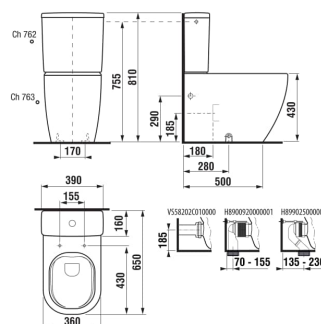

MIO N

WC kombinační mísa, Rimless, kapotovaná ke stěně, vario odpad

ROZMĚRY

Délka	650 mm
Šířka	360 mm
Výška	430 mm

BARVY A PROVEDENÍ

CENA VČ. DPH

8888 Kč

TECHNICKÉ VÝKRESY

Délka: 650 mm

Šířka: 360 mm

Výška: 430 mm

Instalační sada: **Není součástí dodávky**

Odpad: **Duální (vario)**

Oplachový kruh: **Rimless**

Průměrný objem spláchnutí (litry): **3,5**

Splachovací systém: **Hluboké splachování**

Tvar: **Kulatý**

Typ instalace: **Stojící**

SOUISEJÍCÍ PRODUKTY

WC nádrž, spodní přívod
vody

H829713###7631

WC sedátko s poklopem,
duroplast, Slowclose,
odnímatelné, nerezové
úchyty

H891716###0631

WC sedátko s poklopem,
duroplast, odnímatelné,
nerezové úchyty