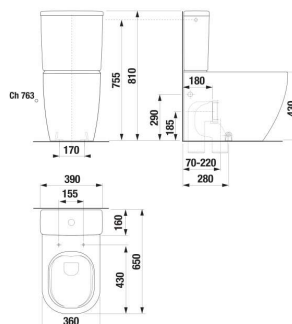

MIO N

WC kombinační mísa, Rimless, kapotovaná ke stěně, vario odpad

ROZMĚRY

Délka	650 mm
Šířka	360 mm
Výška	430 mm

BARVY A PROVEDENÍ

CENA VČ. DPH

8888 Kč

TECHNICKÉ VÝKRESY

Délka (palce): 25 9/16"

Instalační sada: **Není součástí dodávky**

Odpad: **Duální (vario)**

Oplachový kruh: **Rimless**

Splachovací systém: **Hluboké splachování**

Tvar: **Kulatý**

Typ instalace: **Stojící**

Výška (palce): 16 15/16"

Šířka (palce): 14 3/16"

SOUVISEJÍCÍ PRODUKTY

WC nádrž, spodní přívod
vody

H829713###7631

WC sedátko s poklopem,
duroplast, Slowclose,
odnímatelné, nerezové
úchyty

H891716###0631

WC sedátko s poklopem,
duroplast, odnímatelné,
nerezové úchyty