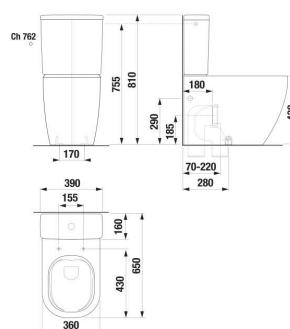

MIO N

WC nádrž, boční přívod vody

ROZMĚRY

Délka	372 mm
Šířka	391 mm
Výška	161 mm

BARVY A PROVEDENÍ

CENA VČ. DPH

4563 Kč

TECHNICKÉ VÝKRESY

Délka (palce): 14 5/8"

Instalační sada: **Není součástí dodávky**

Typ splachování: **Dvojité splachování 3/4,5 litru**

Výška (palce): 6 5/16"

Šířka (palce): 15 3/8"

SOUVISEJÍCÍ PRODUKTY

WC kombinační mísa,
Rimless, kapotovaná ke
stěně, vario odpad