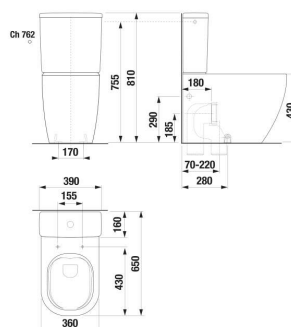

MIO N

WC nádrž, boční přívod vody

ROZMĚRY

Délka	372 mm
Šířka	391 mm
Výška	161 mm

BARVY A PROVEDENÍ

CENA VČ. DPH

4563 Kč

TECHNICKÉ VÝKRESY

Délka (palce): 14 5/8"

Instalační sada: **Není součástí dodávky**

Typ splachování: **Dvojité splachování 3/4,5 litru**

Výška (palce): 6 5/16"

Šířka (palce): 15 3/8"

SOUVISEJÍCÍ PRODUKTY

WC kombinační mísa,
Rimless, kapotovaná ke
stěně, vario odpad