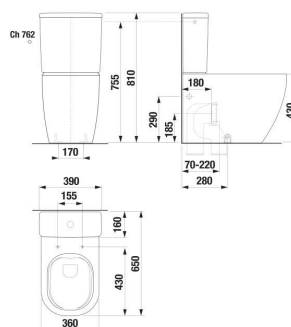

MIO N

WC nádrž, boční přívod vody

ROZMĚRY

Délka	372 mm
Šířka	391 mm
Výška	161 mm

BARVY A PROVEDENÍ

CENA VČ. DPH

4982 Kč

TECHNICKÉ VÝKRESY

Délka (palce): 14 5/8"

Instalační sada: **Není součástí dodávky**

Typ splachování: **Dvojitě splachování 3/4,5 litru**

Výška (palce): 6 5/16"

Šířka (palce): 15 3/8"

SOUVISEJÍCÍ PRODUKTY

WC kombinační mísa,
Rimless, kapotovaná ke
stěně, vario odpad