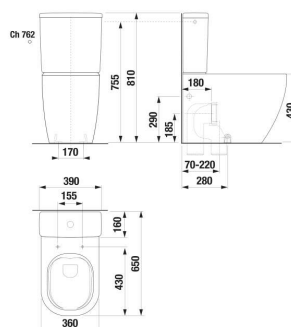

MIO N

WC nádrž, boční přívod vody

ROZMĚRY

Délka	372 mm
Šířka	391 mm
Výška	161 mm

BARVY A PROVEDENÍ

CENA VČ. DPH

4982 Kč

TECHNICKÉ VÝKRESY

Délka (palce): 14 5/8"

Instalační sada: **Není součástí dodávky**

Typ splachování: **Dvojité splachování 3/4,5 litru**

Výška (palce): 6 5/16"

Šířka (palce): 15 3/8"

SOUVISEJÍCÍ PRODUKTY

WC kombinační mísa,
Rimless, kapotovaná ke
stěně, vario odpad