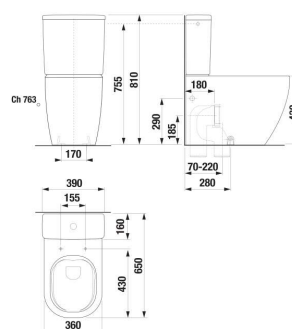

MIO N

WC nádrž, spodní přívod vody

ROZMĚRY

Délka	372 mm
Šířka	391 mm
Výška	161 mm

BARVY A PROVEDENÍ

CENA VČ. DPH

2744 Kč

TECHNICKÉ VÝKRESY

Délka (palce): 14 5/8"

Instalační sada: **Není součástí dodávky**

Typ splachování: **Dvojité splachování 3/4,5 litru**

Výška (palce): 6 5/16"

Šířka (palce): 15 3/8"

SOUVISEJÍCÍ PRODUKTY

WC kombinační mísa,
Rimless, kapotovaná ke
stěně, vario odpad