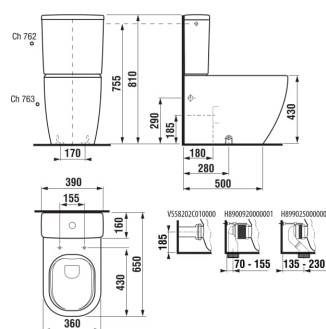

TECHNICKÉ VÝKRESY

CHARAKTERISTIKY

Příjemný ladný design ve spojení s praktičností je základní charakteristika série Mio-N. Nádrž Mio-N se spodním přívodem vody je nabízena se splachovacím mechanismem Dual Flush (4,5/3 litry vody) bez nádržky proti orosení nebo bez splachovacího mechanismu (šarže 000) jako náhradní díl. Nádrž lze objednat se speciální úpravou JIKA Perla (šarže 100), která usnadňuje údržbu a prodlužuje životnost. Nádrž s armaturou doporučujeme ke kombinační míse H826716###2311. Na keramické výrobky JIKA poskytujeme prodlouženou záruku 10 let. Na armatury umístěné v nádržích dáváme 5ti letou záruku.

Délka (palce): 14 5/8"

Instalační sada: **Není součástí dodávky**

Typ splachování: **Dvojitě splachování 3/4,5 litru**

Výška (palce): 6 5/16"

Šířka (palce): 15 3/8"