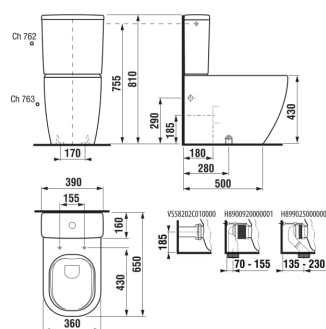

MIO N

WC nádrž, spodní přívod vody

ROZMĚRY

Délka	372 mm
Šířka	391 mm
Výška	161 mm

BARVY A PROVEDENÍ

CENA VČ. DPH

4563 Kč

TECHNICKÉ VÝKRESY

Délka (palce): 14 5/8"

Instalační sada: **Není součástí dodávky**

Typ splachování: **Dvojitě splachování 3/4,5 litru**

Výška (palce): 6 5/16"

Šířka (palce): 15 3/8"

SOUVISEJÍCÍ PRODUKTY

WC kombinační mísa,  
Rimless, kapotovaná ke  
stěně, vario odpad

H826716###2311

Nápuštný ventil, spodní  
přívod vody, plastový závit

H890375000001