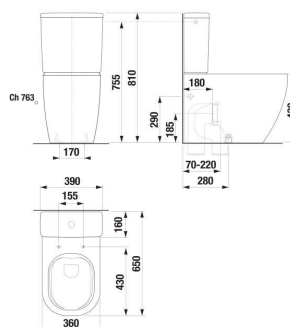

MIO N

WC nádrž, spodní přívod vody

ROZMĚRY

Délka	372 mm
Šířka	391 mm
Výška	161 mm

BARVY A PROVEDENÍ

CENA VČ. DPH

4563 Kč

TECHNICKÉ VÝKRESY

Délka (palce): 14 5/8"

Instalační sada: **Není součástí dodávky**

Typ splachování: **Dvojité splachování 3/4,5 litru**

Výška (palce): 6 5/16"

Šířka (palce): 15 3/8"

SOUVISEJÍCÍ PRODUKTY

WC kombinační mísa,  
Rimless, kapotovaná ke  
stěně, vario odpad

H826716###2311

Náпустný ventil, spodní  
přívod vody, plastový závit

H890375000001