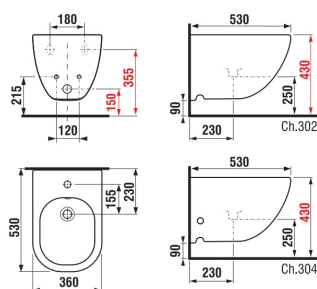

MIO

Závěsný bidet

ROZMĚRY

Délka	530 mm
Šířka	360 mm
Výška	340 mm

BARVY A PROVEDENÍ

CENA VČ. DPH

6787 Kč

TECHNICKÉ VÝKRESY

Délka: 530 mm

Šířka: 360 mm

Výška: 340 mm

Instalační sada: **Součástí dodávky**

Kapotovaná verze ke zdi

Není možno použít s krytem bidetu

Otvory pro baterii: **1 otvor pro baterii**Tvar: **Kulatý**Typ instalace: **Závěsný**