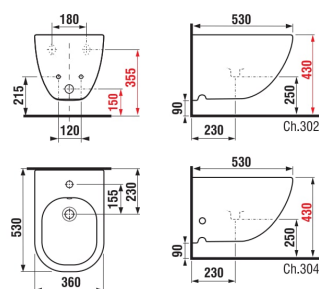

MIO

Závěsný bidet

ROZMĚRY

Délka	530 mm
Šířka	360 mm
Výška	340 mm

BARVY A PROVEDENÍ

CENA VČ. DPH

6787 Kč

TECHNICKÉ VÝKRESY

Délka (palce): 20 7/8"

Instalační sada: **Součástí dodávky**

Kapotovaná verze ke zdi

Není možno použít s krytem bidetu

Otvory pro baterii: **1 otvor pro baterii**

Tvar: **Kulatý**

Typ instalace: **Závěsný**

Výška (palce): 13 3/8"

Šířka (palce): 14 3/16"

SOUVISEJÍCÍ PRODUKTY

Bidetová stojánková baterie, bez výpusti

H3412F1###1101

Bidetová stojánková baterie, s kovovou výpusti

H3412F1###1111

Basic bidet systém