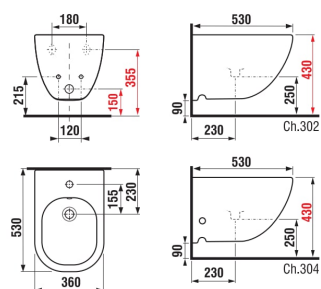

MIO

Závěsný bidet

ROZMĚRY

Délka	530 mm
Šířka	360 mm
Výška	340 mm

BARVY A PROVEDENÍ

CENA VČ. DPH

6787 Kč

TECHNICKÉ VÝKRESY

Délka (palce): 20 7/8"

Instalační sada: **Součástí dodávky**

Kapotovaná verze ke zdi

Není možno použít s krytem bidetu

Otvory pro baterii: **1 otvor pro baterii**

Tvar: **Kulatý**

Typ instalace: **Závěsný**

Výška (palce): 13 3/8"

Šířka (palce): 14 3/16"

SOUVISEJÍCÍ PRODUKTY

Bidetová stojánková
baterie, bez výpusti

H3412F1###1101

Bidetová stojánková
baterie, s kovovou výpusti

H3412F1###1111

Basic bidet systém