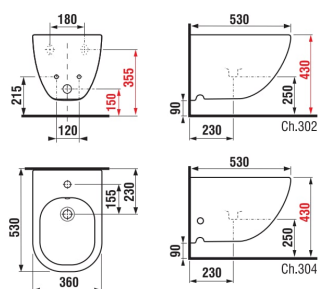

TECHNICKÉ VÝKRESY

CHARAKTERISTIKY

V posledních letech se bidet stává stále častěji oblíbenou součástí každodenní hygieny. Oblé, elegantní, masivní tvary závěsného bidetu jsou typickými znaky série Mio. Pro snadnější údržbu lze umyvadlo objednat se speciálně vyvinutou povrchovou úpravou keramiky JIKA Perla, která prodlužuje životnost výrobku. Tato speciální voduodpudivá úprava má výjimečné hygienické vlastnosti, které zabraňují usazování nečistot a vodního kamene. Bidet nabízíme s 1 otvorem pro baterii, s bočními otvory pro přívod vody a je dodáván včetně instalační sady JIKA Easy Fit. Na keramické výrobky JIKA poskytujeme prodlouženou záruku 10 let!

Délka (palce): 20 7/8"

Instalační sada: **Součástí dodávky**

Kapotovaná verze ke zdi

Není možno použít s krytem bidetu

Otvory pro baterii: **1 otvor pro baterii**

Tvar: **Kulatý**

Typ instalace: **Závěsný**

Výška (palce): 13 3/8"

Šířka (palce): 14 3/16"