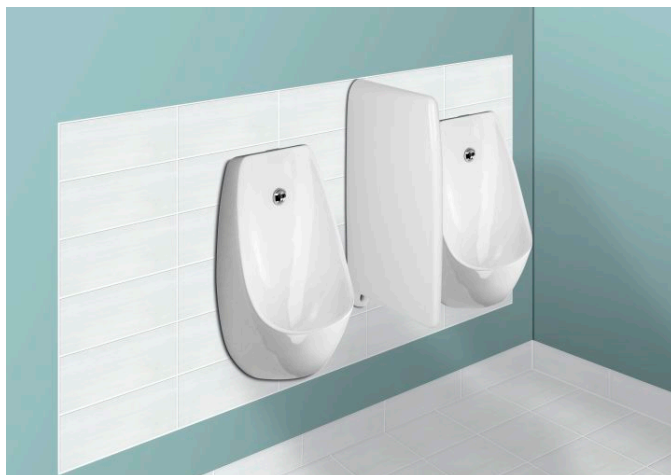

Domino

V sortimentu značky JIKA naleznete řadu kvalitních keramických výrobků také pro technické místnosti budov. Mezi ně patří i kompletní řada urinálů Domino.

INSTALAČNÍ A MONTÁŽNÍ NÁVODY

Montážní návod