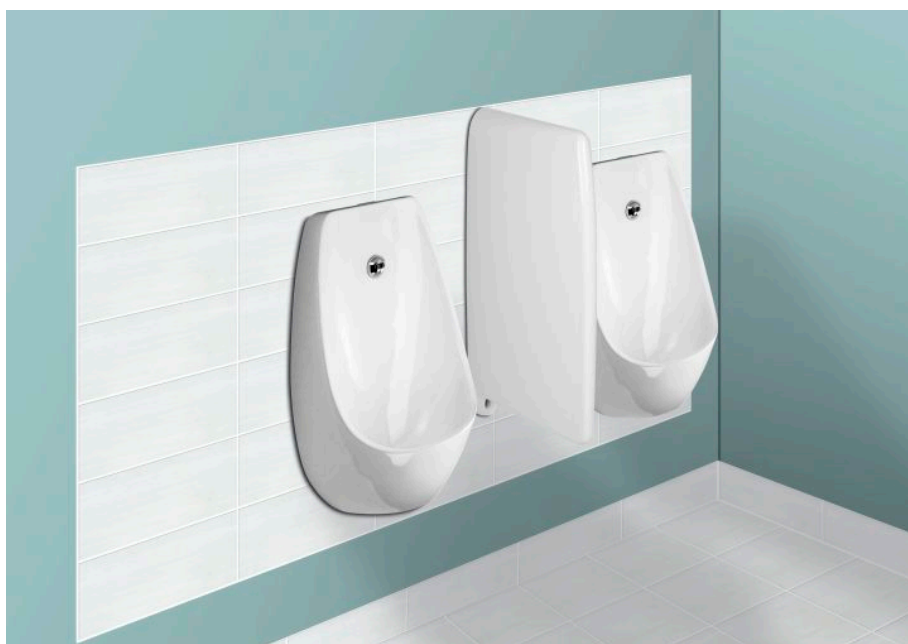

Domino

V sortimentu značky JIKA naleznete řadu kvalitních keramických výrobků také pro technické místnosti budov. Mezi ně patří i kompletní řada urinálů Domino.