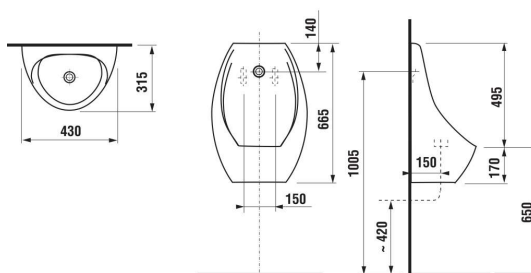

TECHNICKÉ VÝKRESY

CHARAKTERISTIKY

V sortimentu značky JIKA naleznete řadu kvalitních keramických výrobků také pro technické místnosti budov. Jedním z nich je urinál Domino Sensor s otvorem pro ventil. Mezi benefity urinálu patří Antibak (glazovaný vnitřní okruh a odpad zabraňující ulpívání nečistot) a Rimless (konstrukce bez oplachového kruhu). Díky absenci oplachového kruhu nedochází k usazování nečistot a bakterií na těžko dostupných místech, takže se urinál snadněji udržuje. Nutno vybavit externím např. tlakovým, nebo elektromagnetickým splachovacím ventilem. Na urinál poskytujeme prodlouženou záruku 10 let. Doporučujeme použít podmínkový modul pro urinály.

Average Water Consumption (G.): **0,26**

Délka (palce): **16 15/16"**

Instalační sada: **Není součástí dodávky**

Minimální spG.achovací množství (G.): **0,26**

Minimální splachovací množství (l): **1**

Průměr přívodního otvoru (inch): **1,57**

Průměr přívodního otvoru (inch): **1 9/16"**

Průměr přívodního otvoru (mm): **40**

Průměrný objem spláchnutí (litry): **1**

Umístění přívodu vody: **Zadní vodorovný**

Výška (palce): **26 3/16"**

Šířka (palce): **12 3/8"**