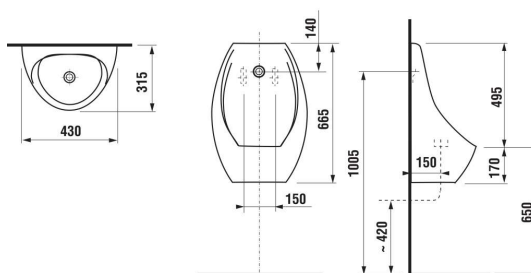

TECHNICKÉ VÝKRESY

CHARAKTERISTIKY

V sortimentu značky JIKA naleznete řadu kvalitních keramických výrobků také pro technické místnosti budov. Jedním z nich je urínál Domino Sensor s otvorem pro ventil. Mezi benefity urínálu patří Antibak (glazovaný vnitřní okruh a odpad zabraňující ulpívání nečistot) a Rimless (konstrukce bez oplachového kruhu). Díky absenci oplachového kruhu nedochází k usazování nečistot a bakterií na těžko dostupných místech, takže se urínál snadněji udržuje. Nutno vybavit externím např. tlakovým, nebo elektromagnetickým splachovacím ventilem. Na urínál poskytujeme prodlouženou záruku 10 let. Doporučujeme použít podmínčkový modul pro urínály.

Délka (palce): **16 15/16"**

Instalační sada: **Není součástí dodávky**

Minimální spG.achovací množství (G.): **0,26**

Minimální splachovací množství (l): **1**

Průměr přívodního otvoru (inch): **1,57**

Průměr přívodního otvoru (inch): **1 9/16"**

Průměr přívodního otvoru (mm): **40**

Umístění přívodu vody: **Zadní vodorovný**

Výška (palce): **26 3/16"**

Šířka (palce): **12 3/8"**