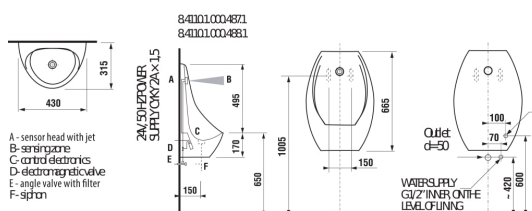

DOMINO

Urinál Domino Sensor

ROZMĚRY

Délka	430 mm
Šířka	315 mm
Výška	665 mm

BARVY A PŘÍKRYTÍ

CENA VČ. DPH

12743 Kč

TECHNICKÉ VÝKRESY

Délka (palce): 16 15/16"

Instalační sada: **Součástí dodávky**

Průměr přívodního otvoru (inch): 1,57

Průměr přívodního otvoru (inch): 1 9/16"

Průměr přívodního otvoru (mm): 40

Typ na dálkové ovládání: **Infračervené**

Umístění přívodu vody: **Zadní vodorovný**

Výška (palce): 26 3/16"

Zdroj napájení (V): 24

Šířka (palce): 12 3/8"

SOUVISEJÍCÍ PRODUKTY

Sifon

H8907300000001

Sifon