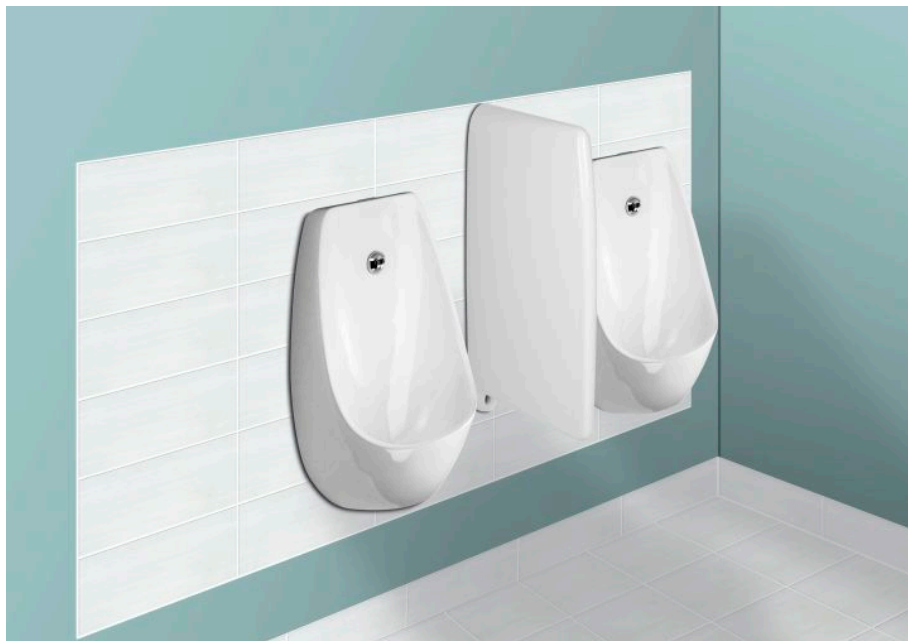

Domino

V sortimentu značky JIKA naleznete řadu kvalitních keramických výrobků také pro technické místnosti budov. Mezi ně patří i kompletní řada urinálů Domino.

INSTALAČNÍ A MONTÁŽNÍ NÁVODY

[Montážní návod](#)