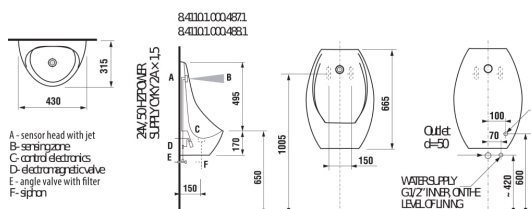

DOMINO

Urinál Domino Sensor

ROZMĚRY

Délka	430 mm
Šířka	315 mm
Výška	665 mm

BARVY A PROVEDENÍ

CENA VČ. DPH

13482 Kč

TECHNICKÉ VÝKRESY

Délka (palce): 16 15/16"

Instalační sada: **Není součástí dodávky**

Minimální spG.achovací množství (G.): **0,26**

Minimální splachovací množství (l): **1**

Průměr přívodního otvoru (inch): **1,57**

Průměr přívodního otvoru (inch): **1 9/16"**

Průměr přívodního otvoru (mm): **40**

Umístění přívodu vody: **Zadní vodorovný**

Výška (palce): **26 3/16"**

Zdroj napájení: **Baterie**

Šířka (palce): **12 3/8"**

SOUVISEJÍCÍ PRODUKTY

Sifon

H8907300000001