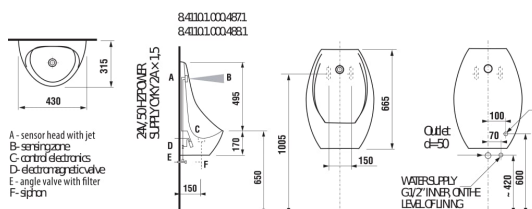

DOMINO

Urinál Domino Sensor

ROZMĚRY

Délka	430 mm
Šířka	315 mm
Výška	665 mm

BARVY A PROVEDENÍ

CENA VČ. DPH

13482 Kč

TECHNICKÉ VÝKRESY

Average Water Consumption (G.): 0,26

Délka (palce): 16 15/16"

Instalační sada: **Není součástí dodávky**

Minimální spG.achovací množství (G.): 0,26

Minimální splachovací množství (l): 1

Průměr přívodního otvoru (inch): 1,57

Průměr přívodního otvoru (inch): 1 9/16"

Průměr přívodního otvoru (mm): 40

Průměrný objem spláchnutí (litry): 1

Umístění přívodu vody: **Zadní vodorovný**

Výška (palce): 26 3/16"

Zdroj napájení: **Baterie**

Šířka (palce): 12 3/8"

SOUVISEJÍCÍ PRODUKTY

Sifon

H8907300000001

Sifon

H8907320000001

Urínálová dělicí stěna, vč. montážního příslušenství

H44J601000###1