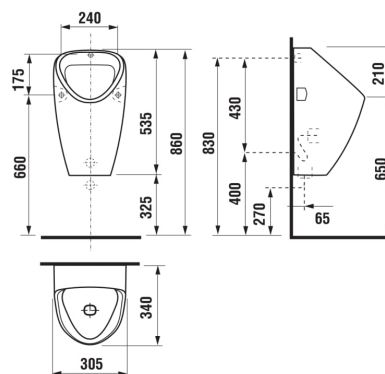

GOLEM

Odsávací urinál, vnitřní přívod vody

ROZMĚRY

Délka	305 mm
Šířka	340 mm
Výška	535 mm

BARVY A PROVEDENÍ

CENA VČ. DPH

4274 Kč

TECHNICKÉ VÝKRESY

Délka (palce): 12"

Minimální spíchnovací množství (G.): 0,26

Minimální splachovací množství (l): 1

Průměr přívodního otvoru (inch): 1,18

Průměr přívodního otvoru (inch): 1 3/16"

Průměr přívodního otvoru (mm): 30

Umístění přívodu vody: Zadní vodorovný

Výška (palce): 21 1/16"

Šířka (palce): 13 3/8"

SOUVISEJÍCÍ PRODUKTY

Urínálová dělicí stěna, vč. montážního příslušenství

H847601###0001

Sítko pro urinál Golem

H8910620000001