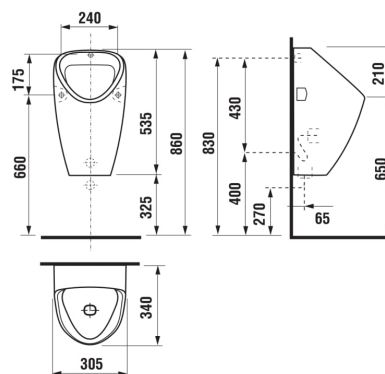

TECHNICKÉ VÝKRESY

CHARAKTERISTIKY

V sortimentu značky JIKA naleznete řadu kvalitních keramických výrobků také pro technické místnosti budov. Mezi ně patří i odsávací urinál Golem s vnitřním přívodem vody, který je oblíbený především kvůli praktickému a jednoduchému designu. Tento urinál můžete připojit na vodorovný nebo svislý sifon. Mezi další benefity urinalu patří Antibak (glazovaný vnitřní okruh a odpad zabraňující ulpívání nečistot). Na urinál poskytujeme prodlouženou záruku 10 let. Montážní návod k instalaci naleznete v dokumentech ke stažení. Doporučujeme použít podmínčkový modul pro urinály.

Average Water Consumption (G.): **0,26**

Délka (palce): **12"**

Minimální spř. achovací množství (G.): **0,26**

Minimální splachovací množství (l): **1**

Průměr přívodního otvoru (inch): **1,18**

Průměr přívodního otvoru (inch): **1 3/16"**

Průměr přívodního otvoru (mm): **30**

Průměrný objem spláchnutí (litry): **1**

Umístění přívodu vody: **Zadní vodorovný**

Výška (palce): **21 1/16"**

Šířka (palce): **13 3/8"**