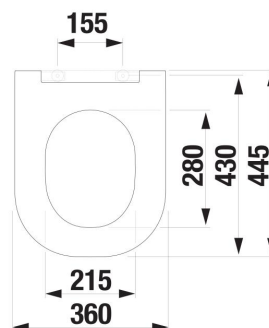

MIO

WC sedátko s poklopem, duroplast, Slowclose, odnímatelné, nerezové úchyty

ROZMĚRY

Délka	445 mm
Šířka	360 mm
Výška	45 mm

BARVY A PROVEDENÍ

716 Černá matná

CENA VČ. DPH

3033 Kč

TECHNICKÉ VÝKRESY

CHARAKTERISTIKY

Tenké, snadno odnímatelná duroplastová WC deska s poklopem Mio splňuje všechny požadavky moderního výrobku. Kvalitní, trvanlivý a tvarově stálý materiál, jednoduchý přitom elegantní a praktický tvar desky doplněný nerezovými úchyty. Důmyslný mechanismus Slowclose zpomaluje sklápění desky. WC deska je vhodná pro závěsný a kombinální klozet ze série Mio a Mio N.

Délka (palce): 17 1/2"

Hmotnost netto (kg): 2,7

Materiál kloubových závěsů: Nerezová ocel

Tvar: Kulatý

Vhodné pro: WC

Výška (palce): 1 3/4"

Šířka (palce): 14 3/16"

SOUVISEJÍCÍ PRODUKTY