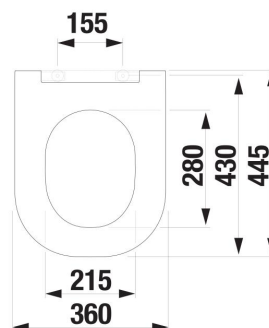

TECHNICKÉ VÝKRESY

CHARAKTERISTIKY

Tenké, snadno odnímatelná duroplastová WC deska s poklopem Mio splňuje všechny požadavky moderního výrobku. Kvalitní, trvanlivý a tvarově stálý materiál, jednoduchý přitom elegantní a praktický tvar desky doplněný nerezovými úchyty. Důmyslný mechanismus Slowclose zpomaluje sklápění desky. WC deska je vhodná pro závěsný a kombinální klozet ze série Mio a Mio N.

Délka (palce): 17 1/2"

Hmotnost netto (kg): 2,7

Materiál kloubových závěsů: Nerezová ocel

Tvar: Kulatý

Vhodné pro: WC

Výška (palce): 1 3/4"

Šířka (palce): 14 3/16"