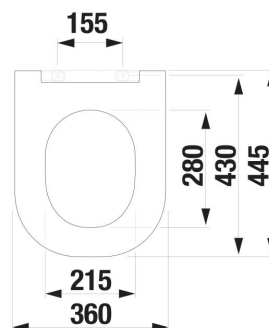

MIO

WC sedátko s poklopem, duroplast, Slowclose, odnímatelné, nerezové úchyty

ROZMĚRY

Délka	445 mm
Šířka	360 mm
Výška	45 mm

BARVY A PROVEDENÍ

CENA VČ. DPH

3033 Kč

TECHNICKÉ VÝKRESY

CHARAKTERISTIKY

Tenké, snadno odnímatelná duroplastová WC deska s poklopem Mio splňuje všechny požadavky moderního výrobku. Kvalitní, trvanlivý a tvarově stálý materiál, jednoduchý přitom elegantní a praktický tvar desky doplněný nerezovými úchyty. Důmyslný mechanismus Slowclose zpomaluje sklápění desky. WC deska je vhodná pro závěsný a kombinální klozet ze série Mio a Mio N.

Délka (palce): 17 1/2"

Hmotnost netto (kg): 2,7

Materiál kloubových závěsů: Nerezová ocel

Tvar: Kulatý

Vhodné pro: WC

Výška (palce): 1 3/4"

Šířka (palce): 14 3/16"

SOUVISEJÍCÍ PRODUKTY