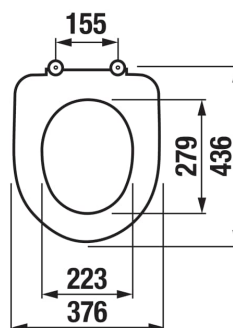

TECHNICKÉ VÝKRESY

CHARAKTERISTIKY

WC sedátko s poklopem Deep by JIKA vyrobené z duroplastového materiálu doporučujeme pro kombinční mísy ze stejnojmenné série. Sedátko je nabízeno s nerezovými úchyty, je tvarově pevné, na dotyk tvrdší a díky těmto vlastnostem designově dokonalé. Údržbu klozetu zjednodušuje systém "Click" pro snadnou montáž a demontáž sedátka. Na sedátko poskytujeme záruku 5 let.

Délka (palce): 17 3/16"

Materiál kloubových závěsů: Nerezová ocel

Snadná demontáž

Tvar: Kulatý

Vhodné pro: WC

Šířka (palce): 14 13/16"