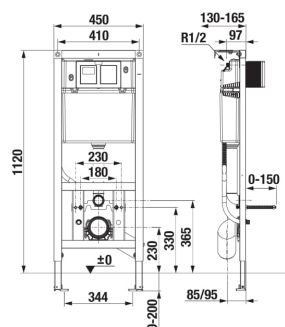

## CHARAKTERISTIKY

Podomítkový modul WC systém se samonostným ocelovým rámem vhodným pro upevnění do sádkartonových profilů je určený pro závěsné klozety s instalační roztečí 180 i 230 mm a závěsné klozety se zabudovanou bidetovou sprškou s hadičkou pro přívod vody. Modul se kotví do zadní zdi a do podlahy s možností nastavitelné výšky rámu a je pro zabudování suchým procesem; nosnost rámové konstrukce je 400 kg. Produkt také nabízí nádržku izolovanou proti orosení, tichý chod napustěcího ventilu, odpadní koleno DN 90/110 a možnosti splachování 2/4l, 3/4,5l a 3/6l. Pozn.: tovární nastavení splachování podomítkového modulu je 3/6l.