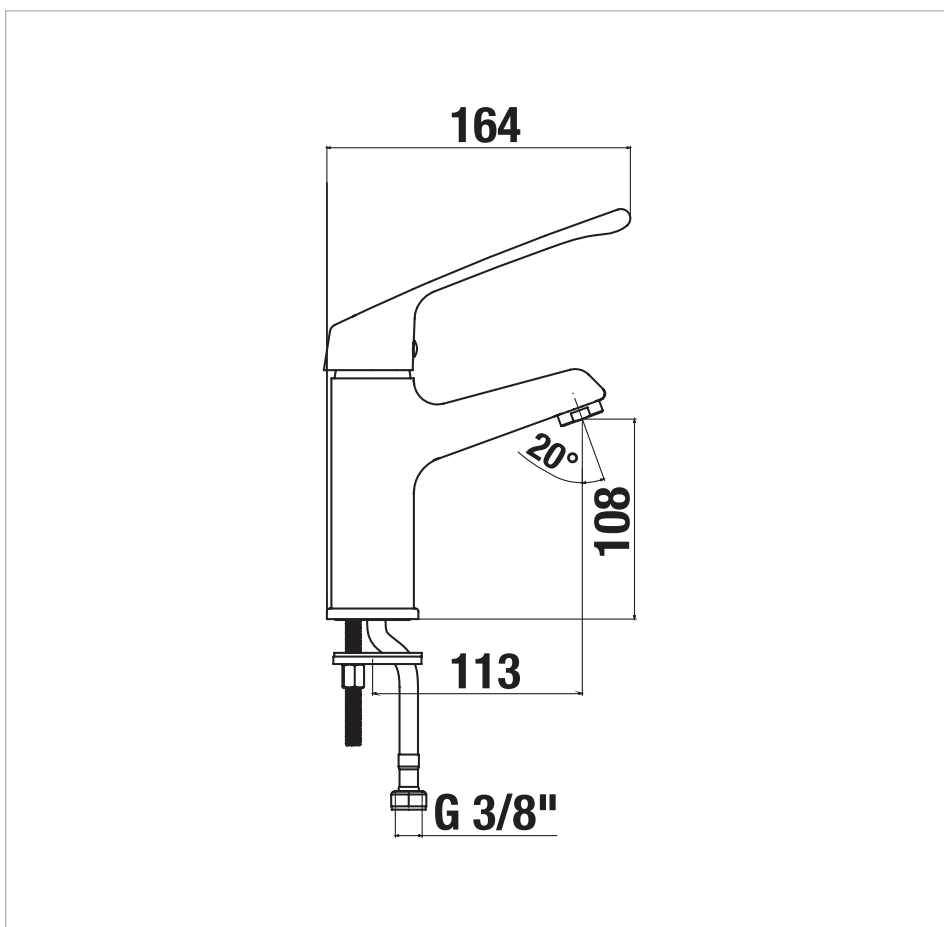

### Umyvadlová stojánková baterie, bez výpusti, lékařská páka, chrom

Místo použití: Umyvadlo  
 Povrchová úprava: Chrom  
 Průtok (l/min při tlaku 3 bar): 5  
 Typ baterie: Pákové  
 Typ instalace: Stojánková  
 Typ odpadu: Bez odpadní zátky

#### Technické výkresy

Koupelnová série Cube vychází ze současných trendů. Umyvadlová stojánková páková baterie v chromovém provedení obsahuje vysoce kvalitní keramickou kartuš (Ø 35 mm) bez omezovače průtoku/horké vody. Perlátor Neoperl s průtokem 5l/min umístěný v baterii je vyroben ze speciálního materiálu, na kterém se neusazuje vodní kámen a díky tomu odpadá namáhavé čištění. Přesto nezapomínejte na každodenní údržbu baterie, neboť vodní kámen je schopen se usadit do 48 hodin! Baterie jsou kombinovatelné se širokým sortimentem příslušenství Cubito-N. Garantujeme 5ti letou záruku na povrch baterie a na keramickou kartuš. Testováno na 70 000 cyklů.