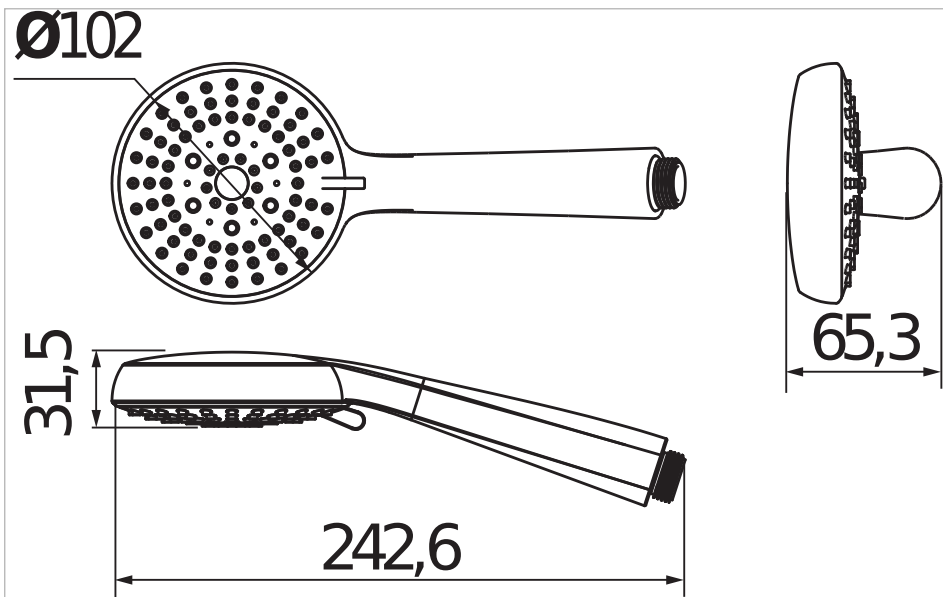

Sprchová sada, Ø 100 mm, 3 funkce, sprchová tyč, kov

Počet funkcí: 3
 Průměr (mm): 100
 Tvar: Kruhový

Technické výkresy

Cenově dostupný sprchový set Rio s Ø 100 mm obsahuje ruční sprchu se 3 funkcemi se snadno čistitelnými tryskami, 1700 mm dlouhou nerezovou hadici a 600 mm sprchovou tyč s nastavitelným držákem. Všechny komponenty sprchového setu Rio vybrané šarže jsou baleny dohromady a poskytujeme na ně záruku 2 roky.