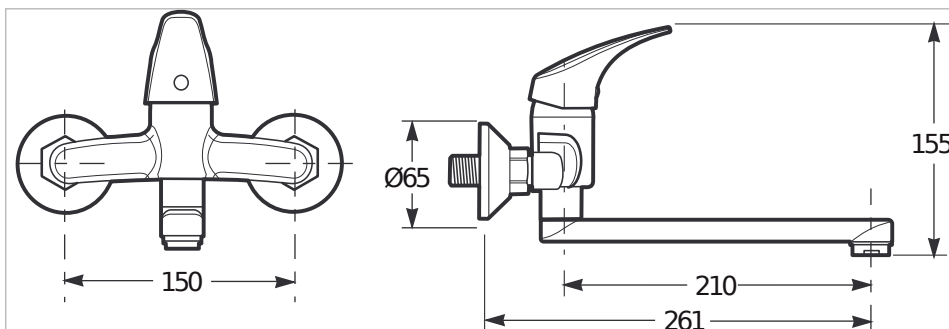

### Umyvadlová nástěnná baterie, raménko 210 mm, chrom

Délka raménka (mm): 210

Místo použití: Umyvadlo

Povrchová úprava: Chrom

Typ baterie: Pákové

Typ instalace: Nástěnné

Typ odpadu: Bez odpadní zátky

#### Technické výkresy

Vodovodní baterie Talas představují kvalitu za skvělou cenu. Chromové baterie se vyznačují zajímavě řešenou pákou. Díky nejnovějším použitým technologiím výborně vypadají a budou vaši domácnost zdobit po dlouhá léta. Výhodami těchto baterií jsou kvalitní keramické kartuše (Ø 35 mm), kvalitní certifikované připojovací nerez hadice a široký sortiment sprchového příslušenství. U umyvadlových a dřezových baterií je možnost volby perlátoru s různým průtokem. Umyvadlovou nástěnnou pákovou baterii Talas nabízíme ve 3 variantách: se spodním otočným raménkem 150, 210 nebo 300 mm. Garantujeme 5ti letou záruku na povrch baterie a na keramickou kartuš. Testováno na 70 000 cyklů.