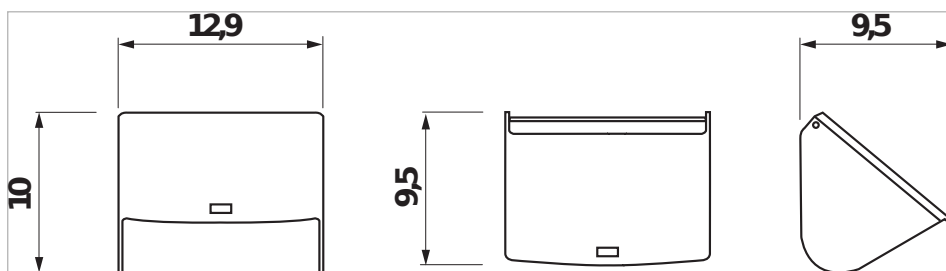

Držák toaletního papíru s krytem, chrom

Rozměry

Délka: 129 mm.

Šířka: 100 mm.

Výška: 95 mm.

Technické výkresy

Za dokonalým vzhledem koupelny stojí správná volba doplňků. Doplněk Pure dokreslí elegantní vzhled koupelny a splní i náročné požadavky na údržbu. Chromované věšáčky, držáky a košíčky na mýdlo se vyznačují čistotou jednoduchých linií s důrazem na funkčnost a dlouhou životnost. JIKA garantuje vaši spokojenost 10letou zárukou.