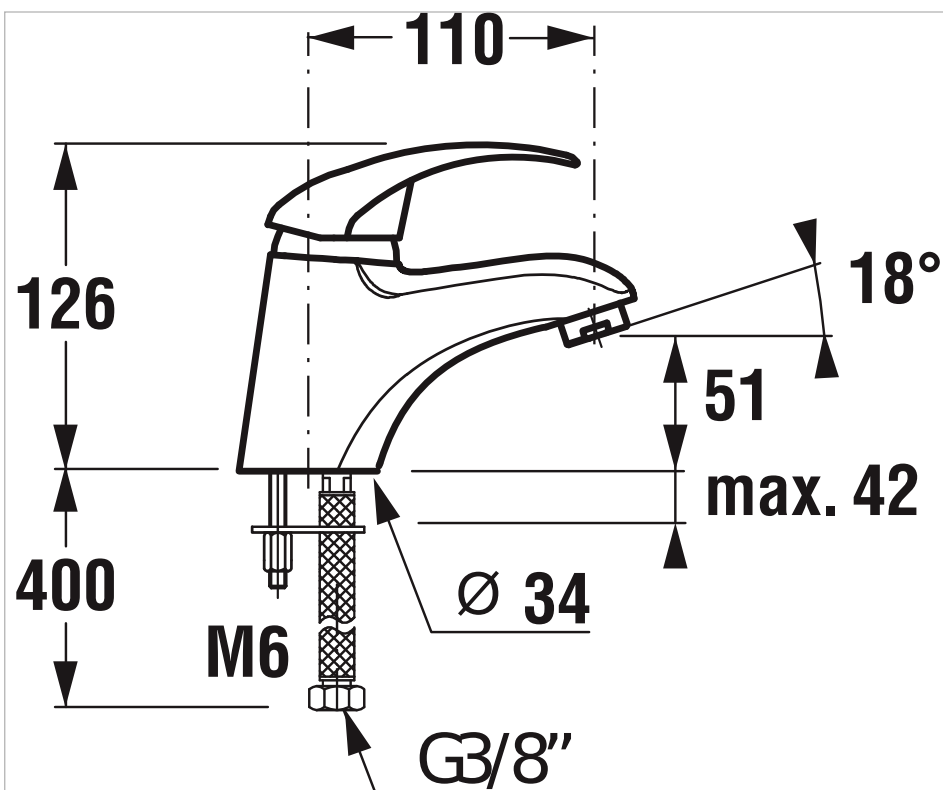

Umyvadlová stojánková páková baterie bez automatické zátky, pevné ramínko 110, chrom

Místo použití: Umyvadlo
 Povrchová úprava: Chrom
 Typ baterie: Pákové
 Typ instalace: Stojánková
 Typ odpadu: Bez odpadní zátky

Technické výkresy

Obliba série baterií Lyra je podmíněna nejen trvale nízkou cenou, ale také jednoduchým užíváním díky ergonomickým páčkám. Baterie vynikne s umyvadly oválných tvarů, např. ze setu Lyra Plus nebo Lyra Pack. Umyvadlovou stojánkovou pákovou baterii s pevným ramínkem (110 mm) je možné objednat s i bez automatické zátky. Vodovodní baterie Lyra obsahují vysoce kvalitní keramickou kartuš (Ø 40 mm) se systémem OptimEco, který výrazně šetří vodu. Perlátor Neoperl umístěný v baterii je vyroben ze speciálního materiálu, na kterém se neusazuje vodní kámen, a díky tomu odpadá namáhavé čištění. Přesto nezapomínejte na každodenní údržbu baterie, neboť vodní kámen je schopen se usadit do 48 hodin! Připojovací hadice stojánkové baterie jsou z nerez a obsahují těsnění. Garantujeme 5letou záruku na povrch baterie a na keramickou kartuš. Testováno na 70 000 cyklů.