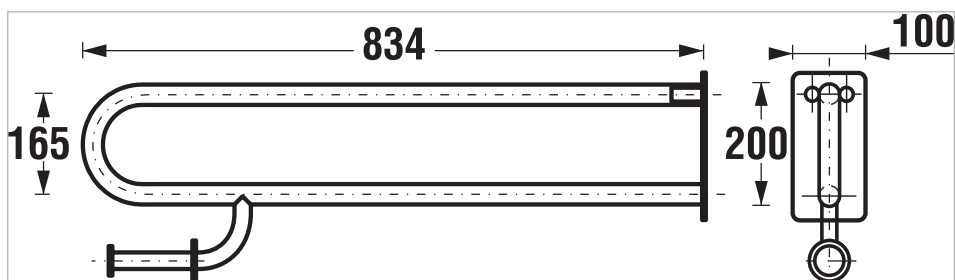

Madlo toaletní, sklopné, s držákem toal. papíru, nerez

Rozměry

Délka: 834 mm.

Šířka: 100 mm.

Výška: 200 mm.

Technické výkresy

Sklopné toaletní madlo s držákem na toaletní papír dlouhé 834 mm patří do příslušenství pro koupelnu bez bariér a je vyrobeno z ušlechtilé leštěné nerezové oceli. Na příslušenství Universum poskytujeme 30letou záruku. Madlo splňuje vyhlášku č. 398/2009 Sb., o obecných technických požadavcích zabezpečujících užívání staveb osobami s omezenou schopností pohybu a orientace, která je platná od listopadu 2009. Dle této vyhlášky doporučujeme vodorovná sklopná madla umístit do výšky 800 mm nad podlahou. U toalety s přístupem z jedné strany musí být z této strany vždy madlo sklopné, u toalet s využitím asistence či přístupem z obou stran musí být sklopná obě.