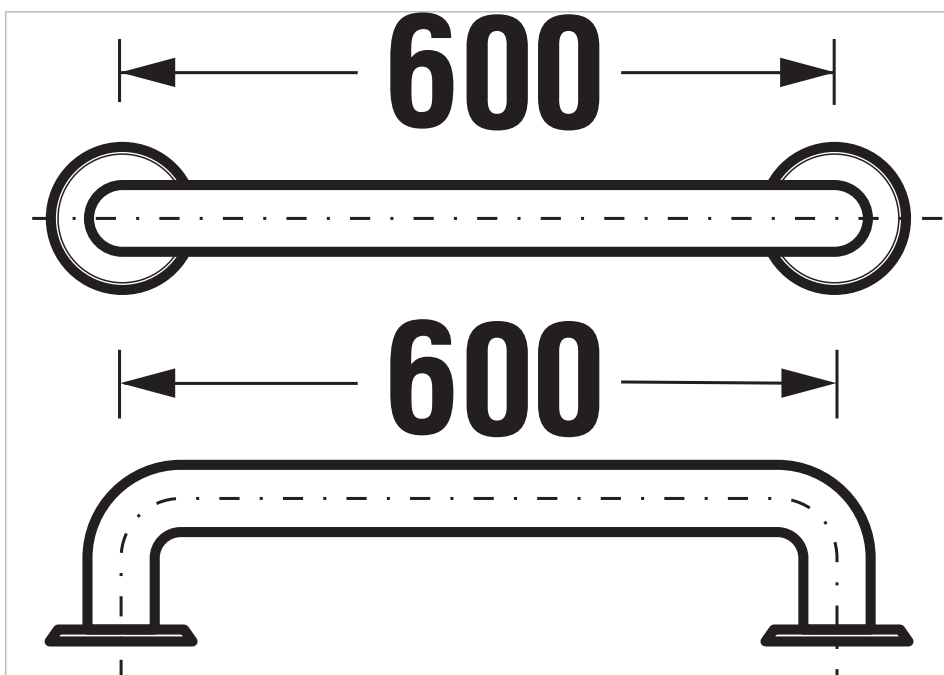

Madlo univerzální, 600 mm, nerez

Rozměry

Délka: 600 mm.

Šířka: 100 mm.

Výška: 60 mm.

Technické výkresy

Vodorovné univerzální pevné madlo série Universum o délce 600 mm patří do příslušenství pro koupelnu bez bariér a je vyrobeno z ušlechtilé leštěné nerezové oceli. Na příslušenství Universum poskytujeme 30letou záruku. Madlo splňuje vyhlášku č. 398/2009 Sb., o obecných technických požadavcích zabezpečujících užívání staveb osobami s omezenou schopností pohybu a orientace, která je platná od listopadu 2009. Dle nové vyhlášky musí být svislé madlo instalováno vedle umyvadla v minimální délce 500 mm, stejně jako ve sprchovém koutě se umístí uje 900 mm od rohu sprchového koutu.