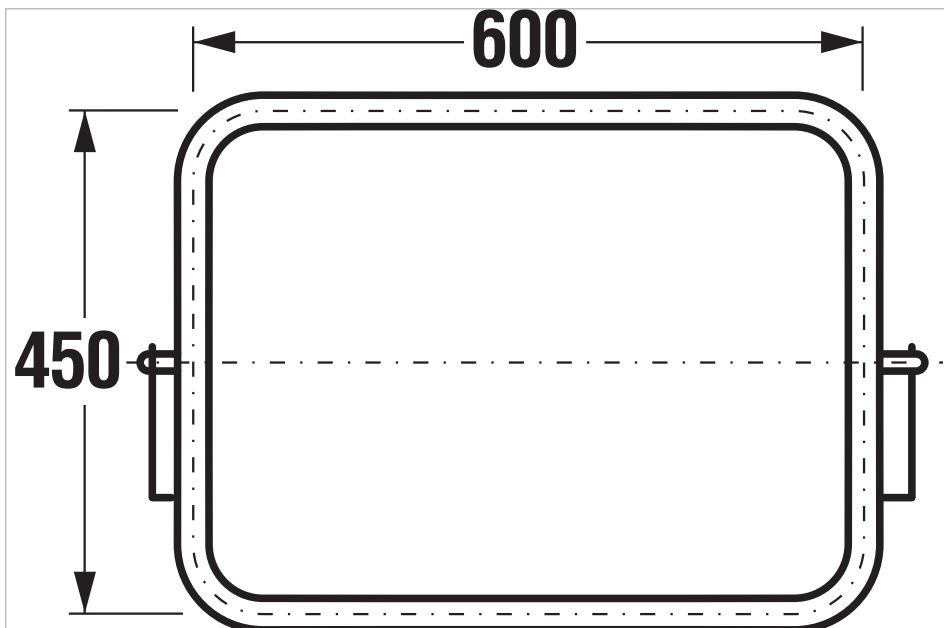

Zrcadlo, bez páčky, nastavitelné, nerez

Rozměry

Délka: 600 mm.

Šířka: 450 mm.

Technické výkresy

Sklopné zrcadlo Universum dlouhé 600 mm patří do příslušenství pro koupelnu bez bariér a je vyrobeno z ušlechtilé leštěné nerezové oceli. Zrcadlo splňuje vyhlášku č. 398/2009 Sb., o obecných technických požadavcích zabezpečujících užívání staveb osobami s omezenou schopností pohybu a orientace, která je platná od listopadu 2009. Na příslušenství Universum poskytujeme 30letou záruku.