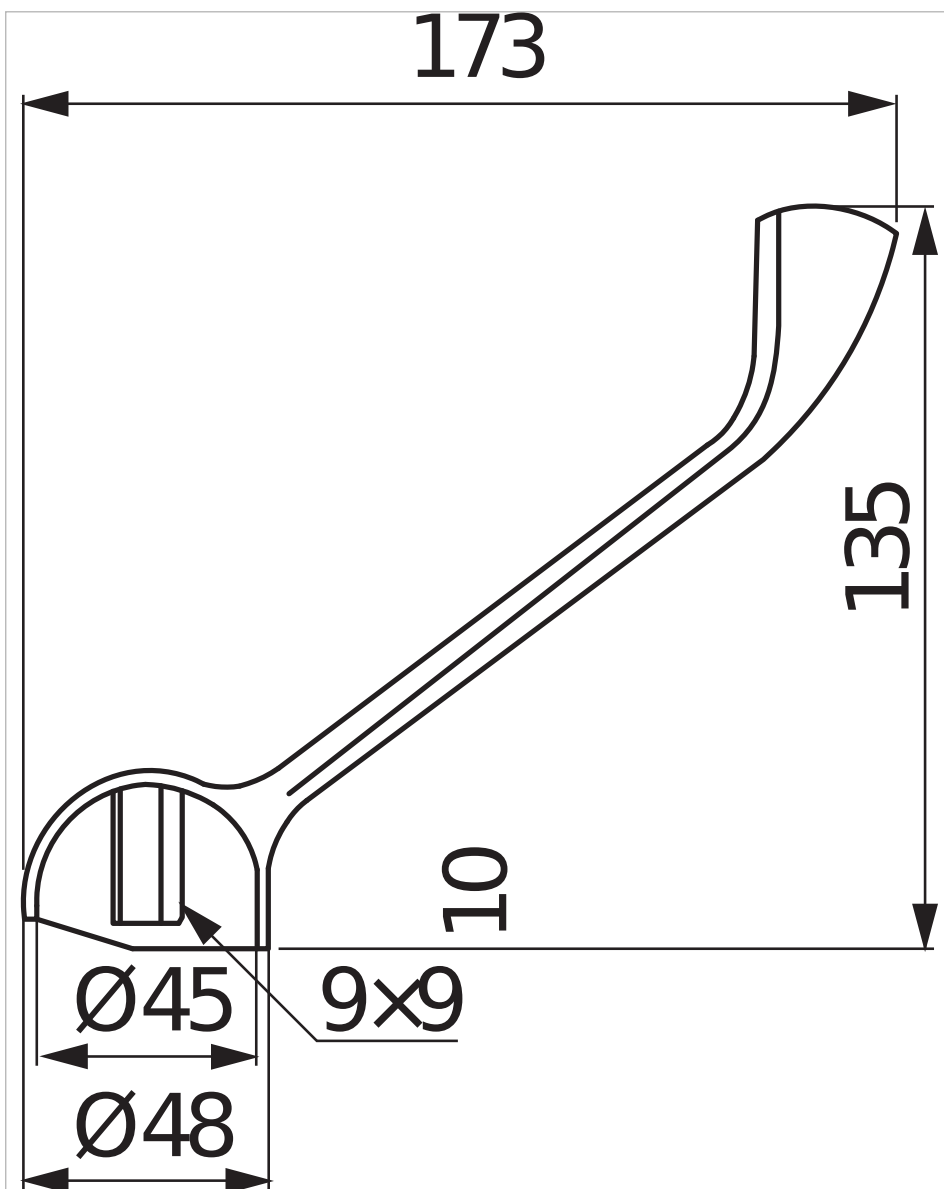

Lékařská páčka, chrom

Rozměry

Délka: 181 mm.

Šířka: 53 mm.

Výška: 90 mm.

Technické výkresy

Lékařská páčka doplňuje příslušenství koupelny bez bariér a je vhodná k sériím Deep by JIKA a Lyra. Chromovou páčku je nutné k baterii objednat zvlášť. Na sprchové příslušenství poskytujeme 2letou záruku.