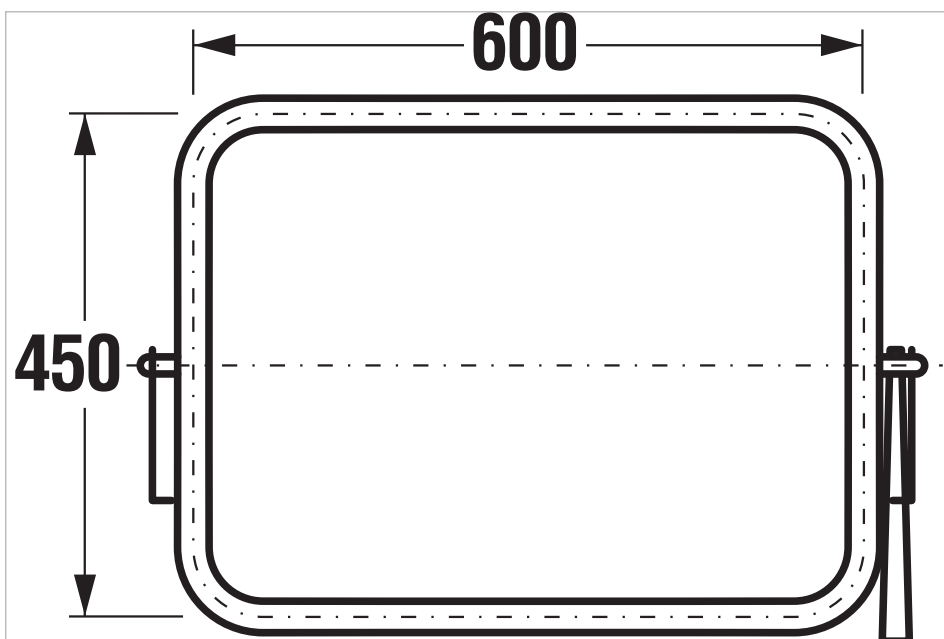

Zrcadlo, s páčkou, nastavitelné, nerez

Rozměry

Délka: 600 mm.

Šířka: 450 mm.

Výška: 0 mm.

Technické výkresy

Sklopné zrcadlo Universum dlouhé 600 mm patří do příslušenství pro koupelnu bez bariér a je vyrobeno z ušlechtilé leštěné nerezové oceli. Na příslušenství Universum poskytujeme 30letou záruku.