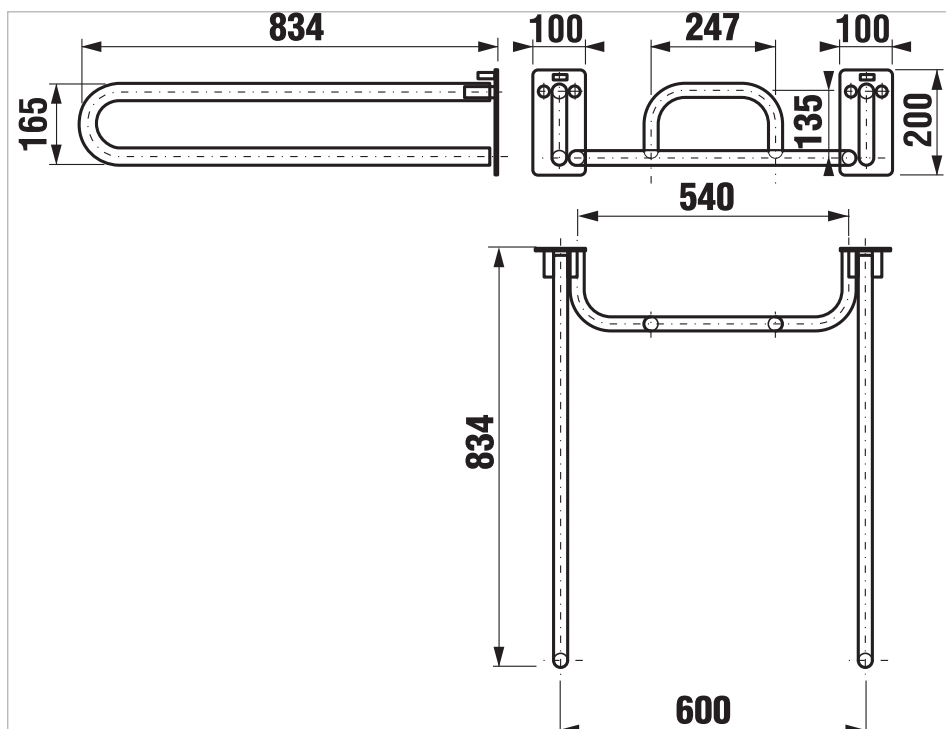

Sklopná sestava pro klozet, nerez

Rozměry

Délka: 834 mm.

Šířka: 600 mm.

Výška: 80 mm.

Technické výkresy

Sklopnou sestavu Universum pro závěsné toalety v provedení leštěné nerezové oceli doporučujeme pro koupelny bez bariér. Na doplňky Universum poskytujeme 30letou záruku. Od listopadu 2009 je platná nová vyhláška č. 398/2009 Sb., o obecných technických požadavcích zabezpečujících užívání staveb osobami s omezenou schopností pohybu a orientace.