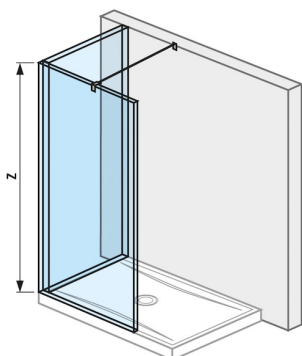

Skleněná stěna walk-in "L" pro sprchovou vaničku 1400x800 mm

Mirror type: false
Vhodné pro: Sprchová vanička

Barvy a provedení

H2694250026681
Stříbrná/Transparentní sklo

Rozměry

Délka: 1394 mm.

Šířka: 784 mm.

Výška: 2000 mm.

Dodejte své koupelně moderní a výjimečný vzhled pomocí skleněných stěn Pure. Skleněná stěna do tvaru „L“ je určena pro sprchovou vaničku o rozměru 1400 x 800 mm. Speciální skla s povrchovou úpravou JIKA Perla Glass o tloušťce 8 mm můžete poskládat do několika podob tak, aby sprchový prostor dokonale využil možnosti vaší koupelny. Postavit sprchový kout prostřednictvím skel Pure je hračka. Produkt je dodáván včetně bočního profil, profilu pro spojení dvou skel a vzpěry. 5ti letá záruka poskytována. Vyrobeno v Evropské unii.