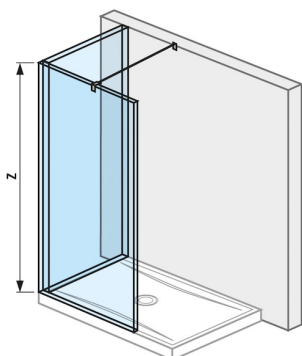

### Skleněná stěna walk-in "L" pro sprchovou vaničku 1400x800 mm

Mirror type: false  
Vhodné pro: Sprchová vanička

#### Rozměry

Délka: 1394 mm.

Šířka: 784 mm.

Výška: 2000 mm.

Dodejte své koupelně moderní a výjimečný vzhled pomocí skleněných stěn Pure. Skleněná stěna do tvaru „L“ je určena pro sprchovou vaničku o rozměru 1400 x 800 mm. Speciální skla s povrchovou úpravou JIKA Perla Glass o tloušťce 8 mm můžete poskládat do několika podob tak, aby sprchový prostor dokonale využil možnosti vaší koupelny. Postavit sprchový kout prostřednictvím skel Pure je hračka. Produkt je dodáván včetně bočního profil, profilu pro spojení dvou skel a vzpěry. 5ti letá záruka poskytována. Vyrobeno v Evropské unii.