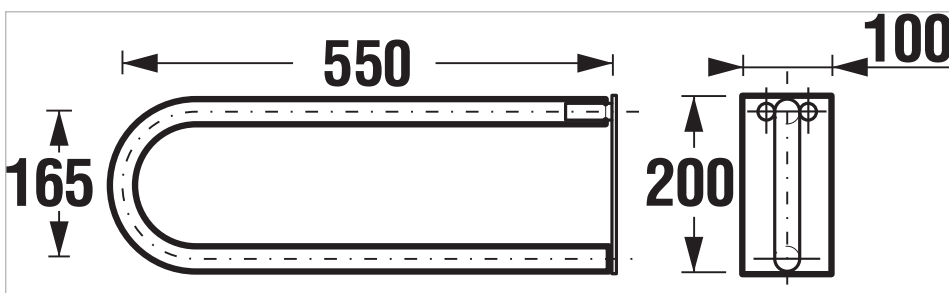

Madlo toaletní, 550 mm, sklopné, nerez

Rozměry

Délka: 550 mm.

Šířka: 100 mm.

Výška: 200 mm.

Technické výkresy

Sklopné toaletní madlo o délce 550 mm vhodné k umyvadlům patří do příslušenství pro koupelnu bez bariér a je vyrobené z ušlechtilé leštěné nerezové oceli. Na příslušenství Universum poskytujeme 30letou záruku. Madlo splňuje vyhlášku č. 398/2009 Sb., o obecných technických požadavcích zabezpečujících užívání staveb osobami s omezenou schopností pohybu a orientace, která je platná od listopadu 2009.