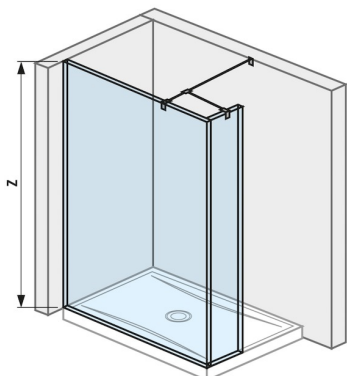

Skleněná stěna walk-in pro sprchovou vaničku 1400x800/900 mm

Mirror type: false
 Tloušťka skla (mm): 8
 Vhodné pro: Sprchová vanička

Barvy a provedení

H2674280026681
 Stříbrná/Transparentní sklo

Rozměry

Délka: 1400 mm.
 Šířka: 200 mm.
 Výška: 2000 mm.

Dodejte své koupelně moderní a výjimečný vzhled pomocí skleněných stěn Pure. Skleněná boční stěna je určena pro sprchovou vaničku o rozměru 1400 x 800/900 mm. Speciální skla s povrchovou úpravou JIKA Perla Glass o tloušťce 8 mm můžete poskládat do několika podob tak, aby sprchový prostor dokonale využil možnosti vaší koupelny. Postavit sprchový kout prostřednictvím skel Pure je hračka. Produkt je dodáván včetně krátkého skla o šířce 200 mm, bočního profilu, profilu pro spojení dvou skel a vzpěry. 5ti letá záruka poskytována. Vyrobeno v Evropské unii.