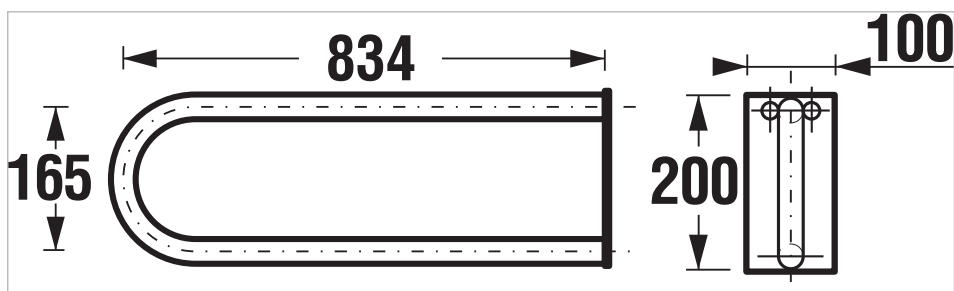

Madlo toaletní, 800 mm, sklopné, nerez

Rozměry

Délka: 800 mm.

Šířka: 100 mm.

Výška: 200 mm.

Technické výkresy

Sklopné toaletní madlo dlouhé 800 mm patří do příslušenství pro koupelnu bez bariér a je vyrobeno z ušlechtilé leštěné nerezové oceli. Na příslušenství Universum poskytujeme 30letou záruku. Madlo splňuje vyhlášku č. 398/2009 Sb., o obecných technických požadavcích zabezpečujících užívání staveb osobami s omezenou schopností pohybu a orientace, která je platná od listopadu 2009. Dle této vyhlášky doporučujeme vodorovná sklopná madla umístit do výšky 800 mm nad podlahou. U toalety s přístupem z jedné strany musí být z této strany vždy madlo sklopné, u toalet s využitím asistence či přístupem z obou stran musí být sklopná obě.