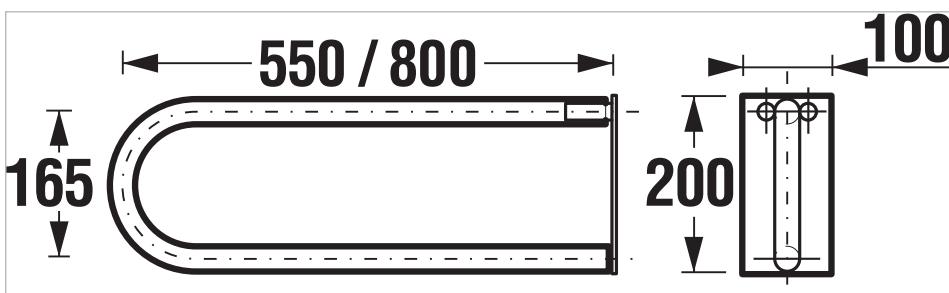

Madlo toaletní, závěsné, sklopné, kotvené do zdi, 800 mm, bílé

Rozměry

Délka: 800 mm.

Šířka: 100 mm.

Výška: 200 mm.

Technické výkresy

Sklopné toaletní madlo dlouhé 800 mm patří do příslušenství pro koupelnu bez bariér a je vyrobeno z ušlechtilé leštěné nerezové oceli. Na příslušenství Universum poskytujeme 30letou záruku. Madlo splňuje vyhlášku č. 398/2009 Sb., o obecných technických požadavcích zabezpečujících užívání staveb osobami s omezenou schopností pohybu a orientace, která je platná od listopadu 2009. Dle této vyhlášky doporučujeme vodorovná sklopná madla umístit do výšky 800 mm nad podlahou. U toalety s přístupem z jedné strany musí být z této strany vždy madlo sklopné, u toalet s využitím asistence či přístupem z obou stran musí být sklopná obě.