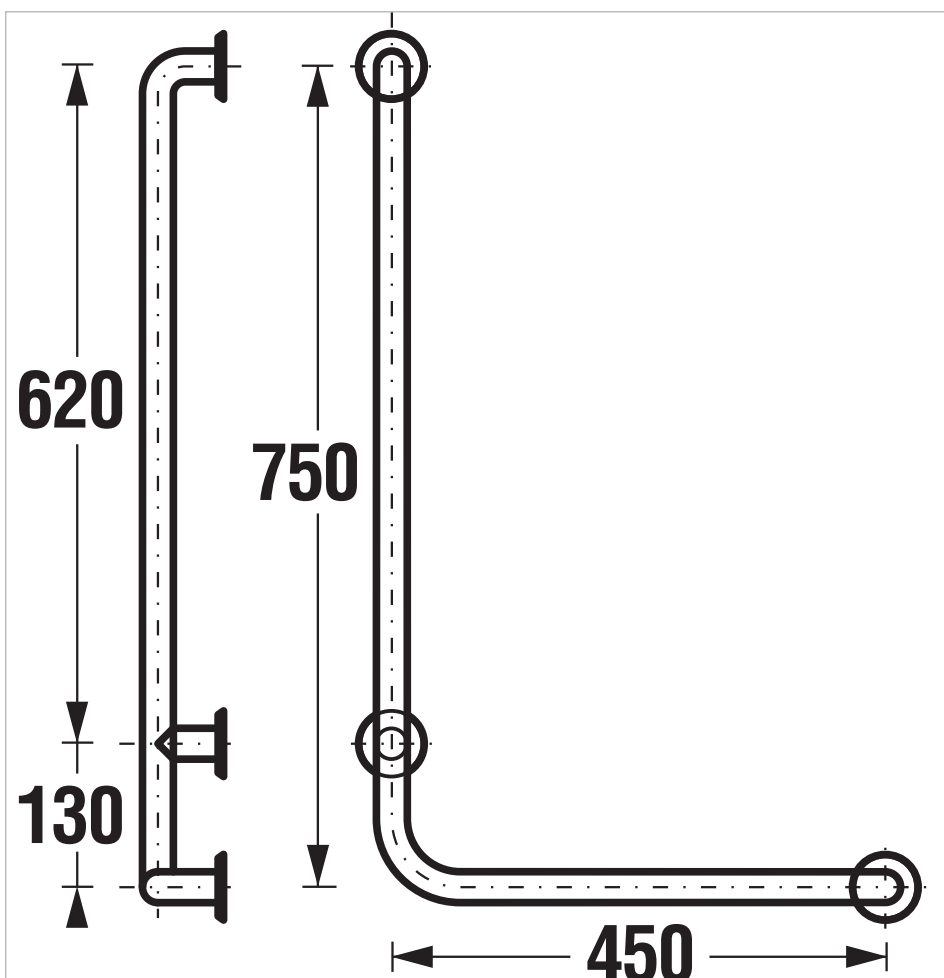

Madlo do sprchy, 750 x 450 mm, závěsné, pevné, pravé, bílé

Rozměry

Délka: 750 mm.

Šířka: 450 mm.

Výška: 0 mm.

Technické výkresy

Pevné madlo do sprchy (pravá varianta) o délce 750 mm patří do příslušenství pro koupelnu bez bariér Universum a je vyrobeno z ušlechtilé leštěné nerezové oceli. Na příslušenství Universum poskytujeme 30letou záruku. Madlo splňuje vyhlášku č. 398/2009 Sb., o obecných technických požadavcích zabezpečujících užívání staveb osobami s omezenou schopností pohybu a orientace, která je platná od listopadu 2009.