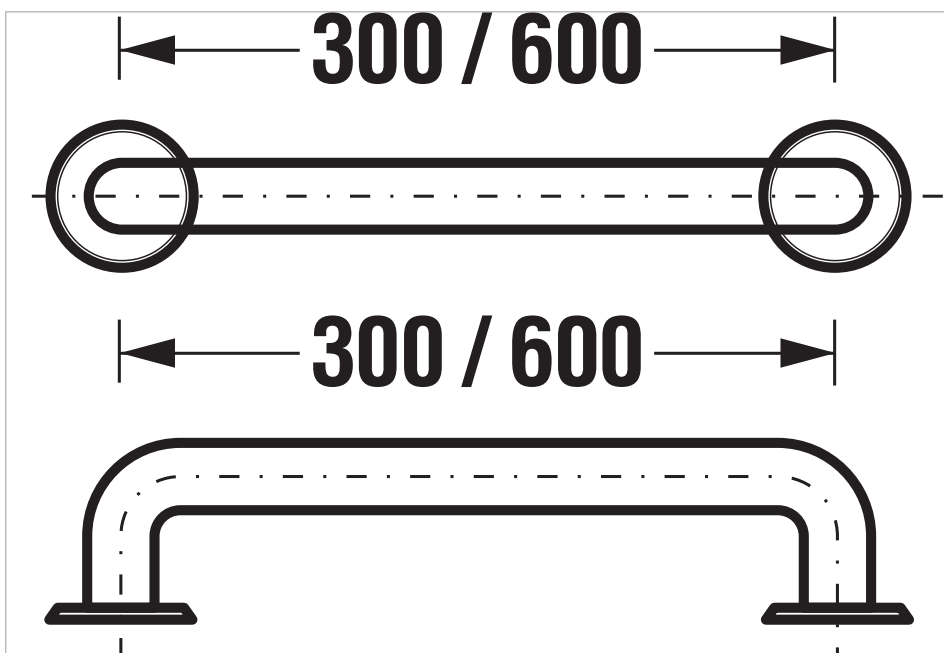

Madlo univerzální, závěsné, pevné 600 mm, bílé

Rozměry

Délka: 600 mm.

Šířka: 100 mm.

Výška: 100 mm.

Technické výkresy

Vodorovné univerzální pevné madlo série Universum o délce 600 mm patří do příslušenství pro koupelnu bez bariér a je vyrobeno z ušlechtilé leštěné nerezové oceli. Na příslušenství Universum poskytujeme 30letou záruku. Madlo splňuje vyhlášku č. 398/2009 Sb., o obecných technických požadavcích zabezpečujících užívání staveb osobami s omezenou schopností pohybu a orientace, která je platná od listopadu 2009. Dle nové vyhlášky musí být svislé madlo instalováno vedle umyvadla v minimální délce 500 mm, stejně jako ve sprchovém koutě se umístí uje 900 mm od rohu sprchového koutu.