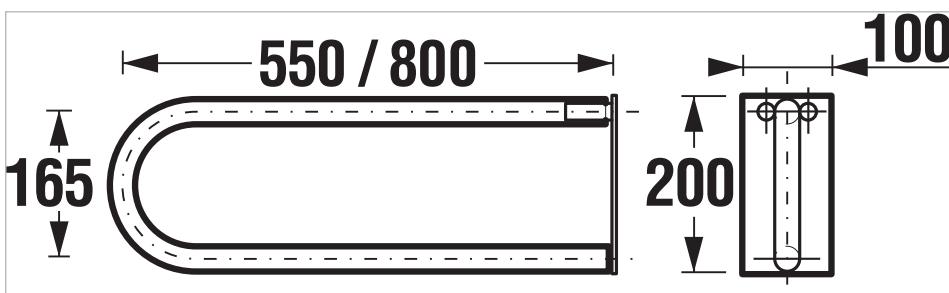

Madlo toaletní, závěsné, sklopné, kotvené do zdi, 550 mm, bílé

Rozměry

Délka: 550 mm.

Šířka: 100 mm.

Výška: 200 mm.

Technické výkresy

Sklopné toaletní madlo o délce 550 mm vhodné k umyvadlům patří do příslušenství pro koupelnu bez bariér a je vyrobené z ušlechtilé leštěné nerezové oceli. Na příslušenství Universum poskytujeme 30letou záruku. Madlo splňuje vyhlášku č. 398/2009 Sb., o obecných technických požadavcích zabezpečujících užívání staveb osobami s omezenou schopností pohybu a orientace, která je platná od listopadu 2009.