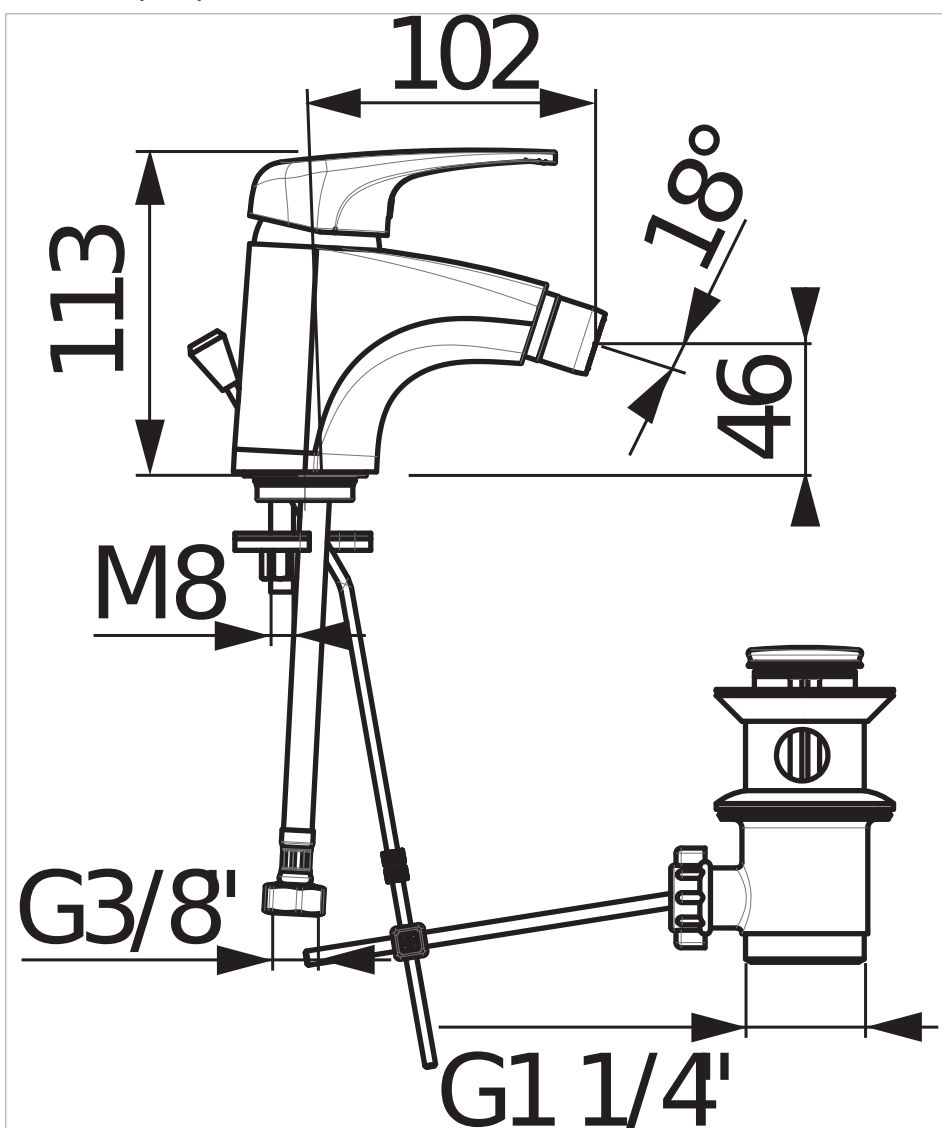

### Bidetová stojánková baterie s automatickou výpustí

Délka raménka (mm): 102  
 Místo použití: Bidet  
 Povrchová úprava: Chrom  
 Průtok (l/min při tlaku 3 bar): 5,7  
 Typ baterie: Pákové  
 Typ instalace: Do okraje vany  
 Typ odpadu: Automatická zátka  
 Závít vodovodní přípojky: 3/8"

### Technické výkresy

Série koupelnových baterií elegantních tvarů Deep nabízí ucelenou řadu modelů. Bidetová stojánková baterie s automatickou kovovou výpustí obsahuje kvalitní keramickou kartuš se systémem Ecodisk s průtokem 5,7 l/min a úsporný, perlátor značky Neoperl vyrobený ze speciálního materiálu, který je odolný proti usazování vodního kamene. Na chromovaný povrch a keramickou kartuš vodovodních baterií poskytujeme prodlouženou záruku 5 let. Navíc jsou baterie Deep by Jika kompletně montované a 100% testované v továrně Jika ve Znojmě.