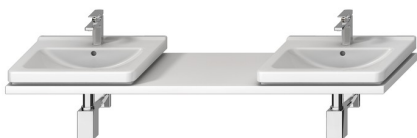

Atypická umyvadlová deska 135-220 cm, pro umyvadlo CUBITO 45-75 cm, 2 výřezy pro sifon vlevo/vpravo, bez podpěr

Vlastníte velkou koupelnu, kde každý kout chcete využít ve prospěch úložného prostoru? Ideálním řešením jsou atypické desky Cubito nabízené v různých délkách, které lze montážníkem zkrátit na požadovaný rozměr. Atypická deska o délce 135–220 cm, využitelná pro 2 umyvadla Cubito (45–75 cm) poskytuje odkládací plochu uprostřed. Desky nabízené v provedení bílém nebo dubovém dekoru si můžete dle atypického místa zkrátit montážníkem. K deskám doporučujeme objednat nastavitelné podpěry v bílé a stříbrné barvě nebo skříňky pod desku. Pro objednání výřezu pro umyvadla použijte formulář, který je dostupný v katalogu JIKA. Na koupelňový nábytek Jika, vyráběný výhradně v České republice, poskytujeme záruku 2 roky.

Barvy a provedení

	H46J4240145001 Bílá
	H46J4240145191 Dub

Rozměry

Délka: 0 mm.

Šířka: 0 mm.

Výška: 0 mm.

Související produkty

H41J424 Skříňka pod desku, 64 cm, 1 zásuvka