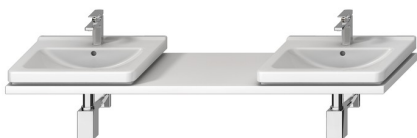

Atypická umyvadlová deska 135-220 cm, pro umyvadlo CUBITO 45-75 cm, 2 výřezy pro sifon vlevo/vpravo, bez podpěr

Vlastníte velkou koupelnu, kde každý kout chcete využít ve prospěch úložného prostoru? Ideálním řešením jsou atypické desky Cubito nabízené v různých délkách, které lze montážníkem zkrátit na požadovaný rozměr. Atypická deska o délce 135–220 cm, využitelná pro 2 umyvadla Cubito (45–75 cm) poskytuje odkládací plochu uprostřed. Desky nabízené v provedení bílém nebo dubovém dekoru si můžete dle atypického místa zkrátit montážníkem. K deskám doporučujeme objednat nastavitelné podpěry v bílé a stříbrné barvě nebo skříňky pod desku. Pro objednání výřezu pro umyvadla použijte formulář, který je dostupný v katalogu JIKA. Na koupelňový nábytek Jika, vyráběný výhradně v České republice, poskytujeme záruku 2 roky.

### Barvy a provedení

	H46J4240145001 Bílá
	H46J4240145191 Dub