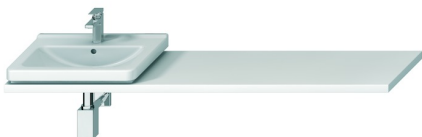

Atypická umyvadlová deska 65-160 cm, pro umyvadlo CUBITO 45-75 cm, 1 výřez pro sifon vlevo/vpravo, bez podpěr

Vlastníte atypickou koupelnu, kde každý kout chcete využít ve prospěch úložného nebo odkládacího prostoru? Ideálním řešením jsou řezatelné desky Cubito na míru, nabízené v různých délkách, které lze montážníkem zkrátit na požadovaný rozměr. Atypické desky o délce 65–160 cm, využitelné pro umyvadla Cubito (45–75 cm) nabízíme v provedení bílém nebo v dubovém dekoru. K deskám doporučujeme objednat nastavitelné podpěry v bílé a stříbrné barvě, které zároveň dobře poslouží jako držáky na ručníky. Pro objednání výřezu pro umyvadlo použijte formulář, který je dostupný v katalogu JIKA. Na koupelnový nábytek Jika, vyráběný výhradně v České republice, poskytujeme záruku 2 roky.

Barvy a provedení

	H46J4230115001 Bílá
	H46J4230115191 Dub

Rozměry

Délka: 0 mm.

Šířka: 0 mm.

Výška: 0 mm.

Související produkty

H41J424 Skříňka pod desku, 64 cm, 1 zásuvka