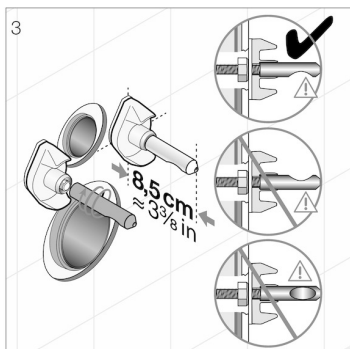

Vyrovnávací protihluková sada 'Laufen' pro závěsná wc

Související produkty

- H820423 Závěsný klozet, horizontální odpad
- H830421 Závěsný bidet
- H820714 Závěsný klozet, Rimless, horizontální odpad
- H831712 Závěsný bidet
- H820610 Závěsný klozet, horizontální odpad
- H830612 Závěsný bidet
- H823382 Závěsný klozet, zkrácený, horizontální odpad
- H821384 Závěsný klozet, Rimless, horizontální odpad
- H823380 Závěsný klozet, horizontální odpad
- H830381 Závěsný bidet
- H821377 Závěsný klozet, Rimless, horizontální odpad
- H851049 Závěsná výlevka s plastovou mřížkou