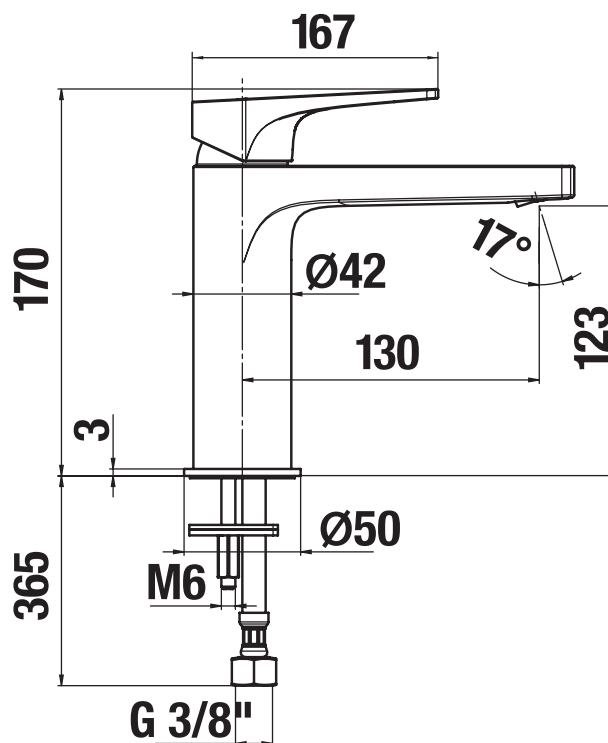

Umyvadlová páková baterie, bez výpusti, výška 123 mm, chrom

Místo použití: Umyvadlo

Povrchová úprava: Chrom

Průtok (l/min při tlaku 3 bar): 5

Typ baterie: Pákové

Typ instalace: Stojánková

Typ odpadu: Bez odpadní zátky

Technické výkresy

Série Cubito-N je charakteristická atraktivním a nadčasovým designem. Díky kombinaci kulatého těla a hranaté ovládací páky skvěle ladí se všemi tvary umyvadel. Jediněčná série Cubito-N nabízí 3 velikosti umyvadlových baterií, které se liší výškou stojánku: 105 mm, velikost „L“ 123 mm a model „XL“ s výškou 268 mm. Díky skrytému perlátoru Neoperl s průtokem 5l/min má vodovodní baterie možnost nastavitelnosti proudu vody. K baterii doporučujeme objednat umyvadlovou výpusť Click-Clack (H3917100040001) a umyvadlový sifon Mio 5/4" – 32 mm (H374710040001). Na chromový povrch a kartuš vodovodních baterií poskytujeme prodlouženou záruku 5 let. Navíc jsou baterie Cubito-N kompletně montované a 100% testované v továrně JIKA ve Znojmě.