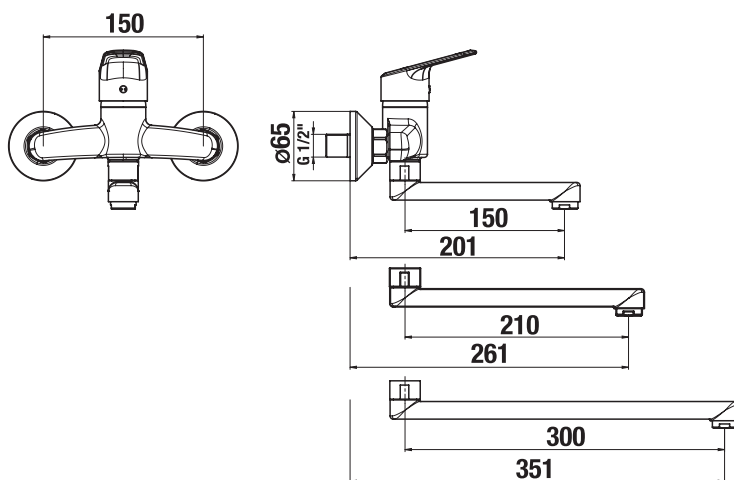

Umyvadlová nástěnná baterie, raménko 150 mm, chrom

Místo použití: Umyvadlo
 Povrchová úprava: Chrom
 Průtok (l/min při tlaku 3 bar): 5
 Typ baterie: Pákové
 Typ instalace: Nástěnné

Technické výkresy

Koupelnové baterie Talas představují kvalitu za skvělou cenu. Umyvadlová/dřezová nástěnná baterie Talas Trendy s raménkem dlouhým 150 mm obsahuje velmi kvalitní keramickou kartuš (Ø 35 mm) a úsporný skrytý perlátor Neoperl s průtokem 5l/min. Výhodou u těchto umyvadlových a dřezových baterií je možnost volby perlátoru s různým průtokem. Baterie je dodána bez výpusti. Doporučujeme umyvadlovou výpusť Click-Clack (H3917100040001) a umyvadlový sifon Mio 5/4"-32 mm (H3747100040001). Garantujeme 5ti letou záruku na povrch baterie a na keramickou kartuš.