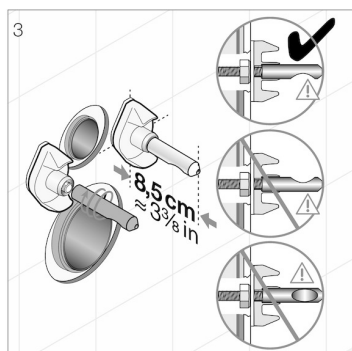

Vyrovnávací protihluková sada 'Laufen' pro závěsná wc

Související produkty

- H823424 Samostatně stojící klozet, vario odpad
- H820423 Závěsný klozet, horizontální odpad
- H830421 Závěsný bidet
- H820714 Závěsný klozet, Rimless, horizontální odpad
- H831712 Závěsný bidet
- H820610 Závěsný klozet, horizontální odpad
- H830612 Závěsný bidet
- H823382 Závěsný klozet, zkrácený, horizontální odpad
- H821384 Závěsný klozet, Rimless, horizontální odpad
- H823380 Závěsný klozet, horizontální odpad
- H830381 Závěsný bidet
- H821377 Závěsný klozet, Rimless, horizontální odpad
- H851049 Závěsná výlevka s plastovou mřížkou