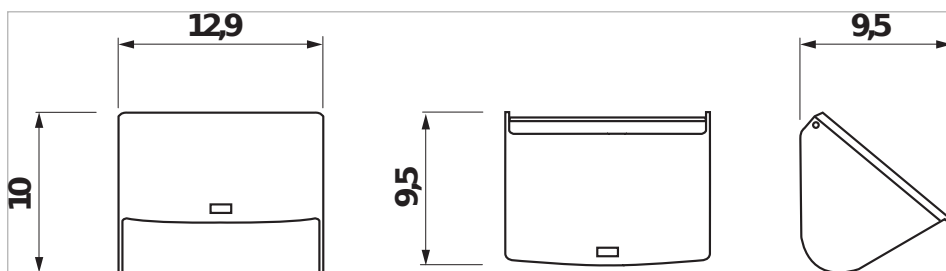

Držák toaletního papíru s krytem, chrom

Povrchová úprava: Chrom

Typ instalace: Závěsné

Rozměry

Délka: 129 mm.

Šířka: 100 mm.

Výška: 95 mm.

Technické výkresy