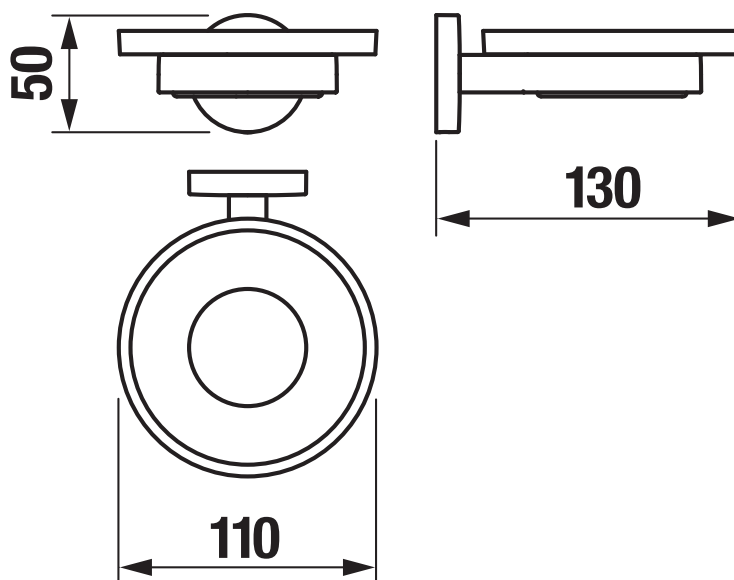

Držák na mýdlo, Ø 110 mm, matné sklo, černý mat

Povrchová úprava: Černá

Typ instalace: Závěsné

Barvy a provedení

H3832F17160001 Černá matná

Technické výkresy

Za dokonalým vzhledem koupelny stojí správná volba doplňků. Série Mio Style patří mezi oblíbenou řadu díky elegantním tvarům. Výhodou nového moderního barevného provedení je sametově hebký zcela jednotný povrch, který je vysoce odolný proti poškrábání. Koupelného doplňky Mio Style se vyznačují čistotou jednoduchých linií s důrazem na funkčnost a dlouhou životnost. JIKA garantuje vaši spokojenost 10-ti letou zárukou.