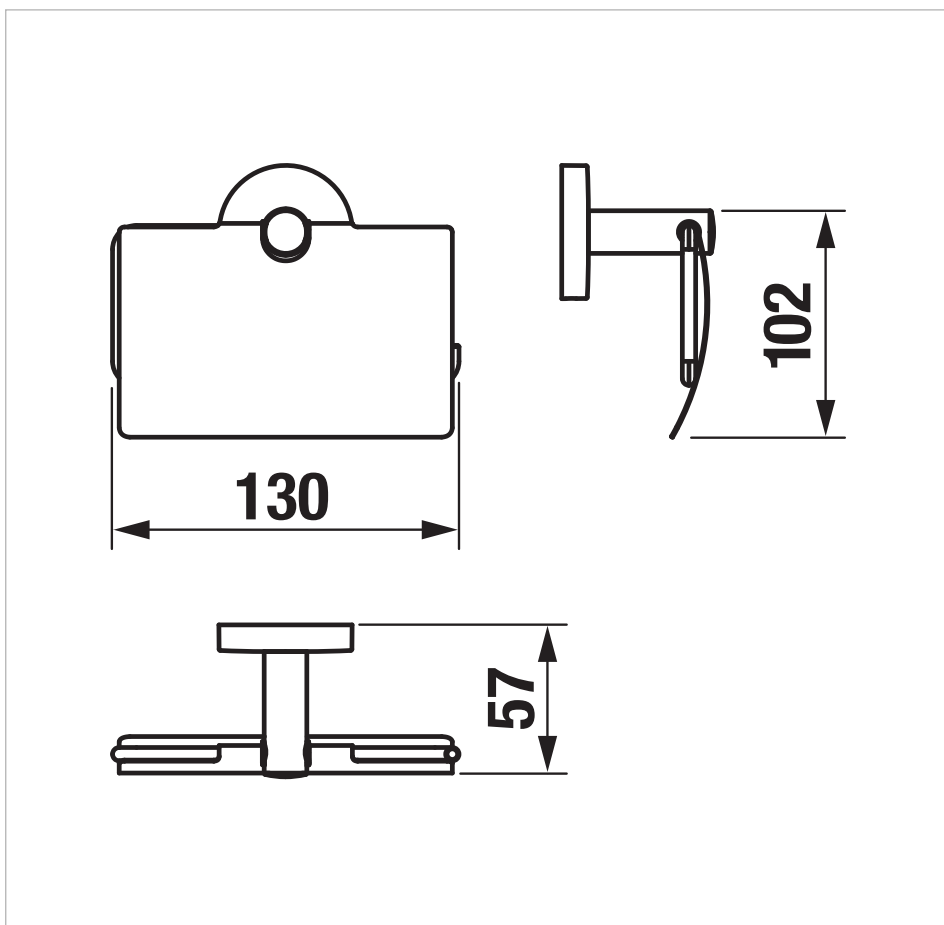

Držák toaletního papíru s krytem, černý mat

Povrchová úprava: Černá
S krytem
Typ instalace: Závěsné

Barvy a provedení

H3842F27160001 Černá matná

Technické výkresy

Za dokonalým vzhledem koupelny stojí správná volba doplňků. Série Mio Style patří mezi oblíbenou řadu díky elegantním tvarům. Výhodou nového moderního barevného provedení je sametově hebký zcela jednotný povrch, který je vysoce odolný proti poškrábání. Koupelného doplňky Mio Style se vyznačují čistotou jednoduchých linií s důrazem na funkčnost a dlouhou životnost. JIKA garantuje vaši spokojenost 10-ti letou zárukou.